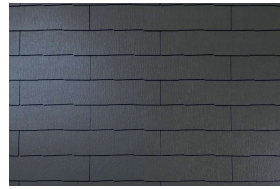

EXTERIOR IMAGE

玄関ドア

YKKAP / ヴェナートD30
C10 / マキアートパイン

取手 :
丸型ストレートハンドル
取手カラー : ブラック

サッシ

YKKAP/エピソードII GNEO 防火窓
外観 : カームブラック 内観 : ホワイト

軒天・破風

無塗装品/N-90
ホワイト系

屋根

ケイミュー
コロニアルクアッド
ネオブラック

外壁ベース

ガルスパンサイディング
SPビレクト
ネオホワイト

SFビレクトの後継品

雨樋

KBP0140/ミルクホワイト

Model House