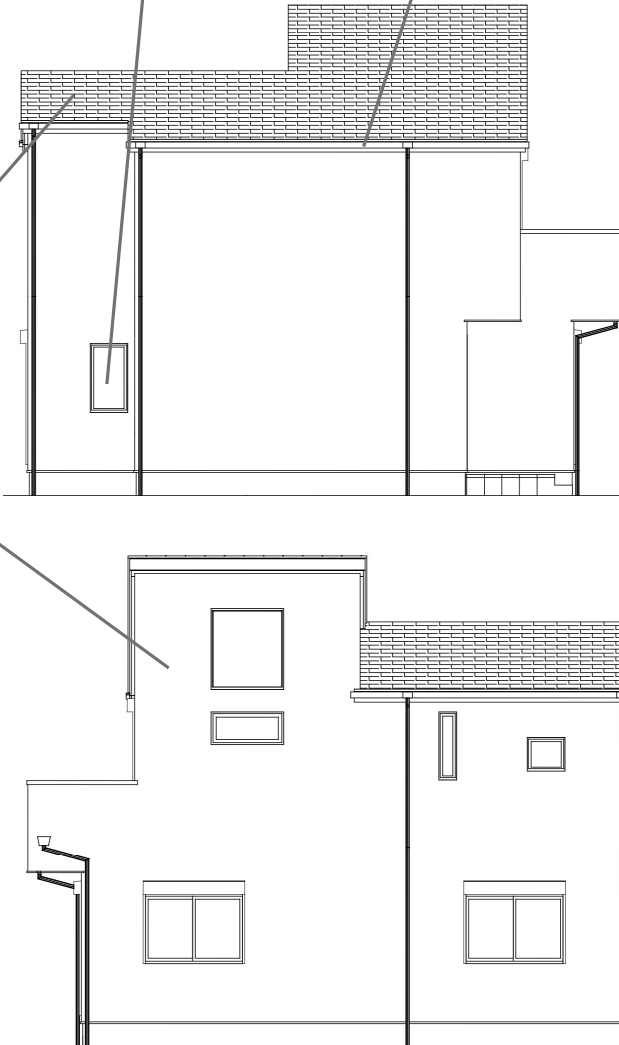

EXTERIOR IMAGE

玄関ドア

YKKAP / ヴェナートD30
C10 / マキアートパイン

取手 :
丸型ストレートハンドル
取手カラー : ブラック

サッシ

YKKAP/エピソードII GNEO 防火窓
外観 : カームブラック 内観 : ホワイト

軒天・破風

無塗装品/N-90
ホワイト系

屋根

ケイミュー
コロニアルクアッド
ネオブラック

外壁ベース

ガルスパンサイディング
SPビレクト
ネオホワイト

SFビレクトの後継品

雨樋

KBP0140/ミルクホワイト

Model House