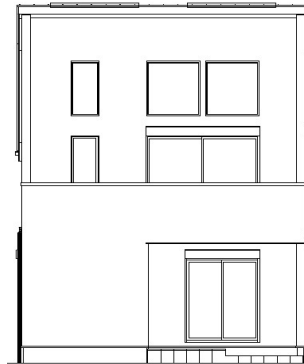

取手：スマートコントロールキー 洋風カーブハンドル

取手色：ブラック

軒天・破風

無塗装品 N-87 杓目系

玄関軒天

無塗装品 N-87 杓目系

外壁 ベース

IG工業