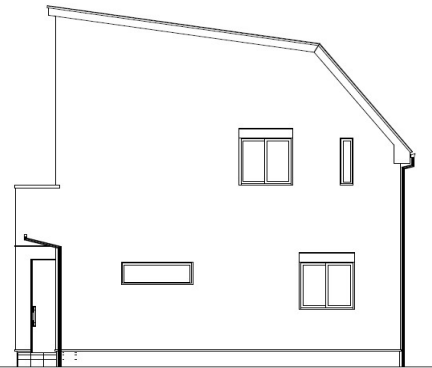

EXTERIOR IMAGE

屋根

INAGAKI スタンダード
シルバーブラック

雨樋

ミルクホワイト

玄関ドア

YKKap

ウイナートD30 防火戸
N05N型 パニラウォールナット

取手：スマートコントロールキー 洋風カーブハンドル

取手色：ブラック

軒天・破風

無塗装品 N-87 杓目系

玄関軒天

無塗装品 N-87 杓目系

外壁 ベース

IG工業