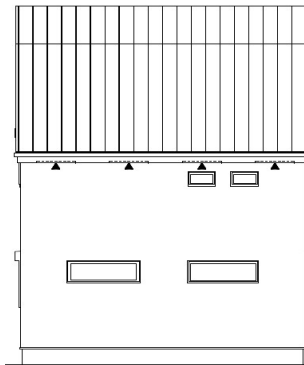

EXTERIOR IMAGE

屋根

INAGAKI スタンダード
シルバーブラック

雨樋

ミルクホワイト

玄関ドア

YKKap

ウイナートD30 防火戸
N05N型 パニラウォールナット

取手：スマートコントロールキー 洋風カーブハンドル

取手色：ブラック

軒天・破風

無塗装品 N-87 杓目系

玄関軒天

無塗装品 N-87 杓目系

外壁 ベース

IG工業

SPビレット 材杓目

サッシ

YKKap It°ソートⅡ GNEO 防火窓

外観：杓目

ホワイト
(YW)

内観：杓目

ホワイト
(YW)

Model House

新築分譲住宅

○松浪2丁目8期B棟○

Heartfulhome Special quality

heartful home

※画像はイメージです

最終決定仕様と異なる場合がございます

湘南で暮らすスタイルをご提案いたします