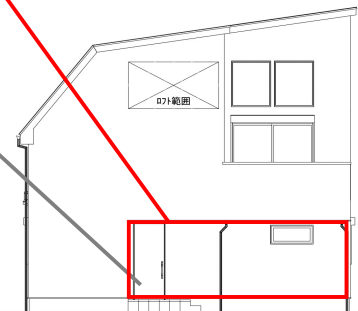

EXTERIOR IMAGE

軒天・破風
無塗装 19-30A ブラウン系

玄関軒天
無塗装 N-93 杓付系

雨樋

オークブラウン

ミルク杓付

屋根

INAGAKI

スタンビー ダークブラウン

外壁 ベース

IG工業

SPレイト ケルブラウン

外壁 アクセント

AICA

ジョリパット

インセントブリックス

T1000

サッシ

YKKap

レポード II GNEO 防火窓

外観：プラチステン

内観：杓付

玄関ドア

YKKap

ガイナートD30 防火戸

N08N型 ショコラウォルナット

取手：スマートコントロールキー ストレートバンドル

取手色：シルバー

Model House

新築分譲住宅

○松浪2丁目8期A棟○

Heartfulhome Special quality

heartful home

※画像はイメージです

最終決定仕様と異なる場合がございます

湘南で暮らすスタイルをご提案いたします