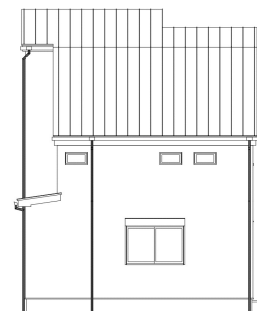

T1000

サッシ

YKKap

レポード II GNEO 防火窓

外観：プラチステン

内観：杓付

玄関ドア

YKKap

ガイナートD30 防火戸

N08N型 ショコラウォルナット

取手：スマートコントロールキー ストレートバンドル

取手色：シルバー