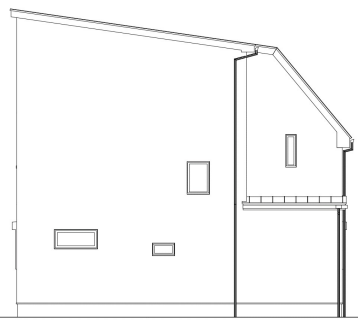

屋根

INAGAKI

スタンビー ダークブラウン

外壁 ベース

IG工業

SPレイト ケルブラウン

外壁 アクセント

AICA

ジョリパット

インセントブリックス

T1000

サッシ

YKKap

レポード II GNEO 防火窓

外観：プラチステン

内観：杓付