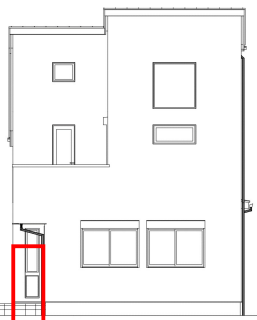

# EXTERIOR IMAGE

軒天・破風  
無塗装 19-30A ブラウン系

玄関軒天  
無塗装 N-93 杓付系

雨樋

オークブラウン

ミルク杓付

屋根

INAGAKI