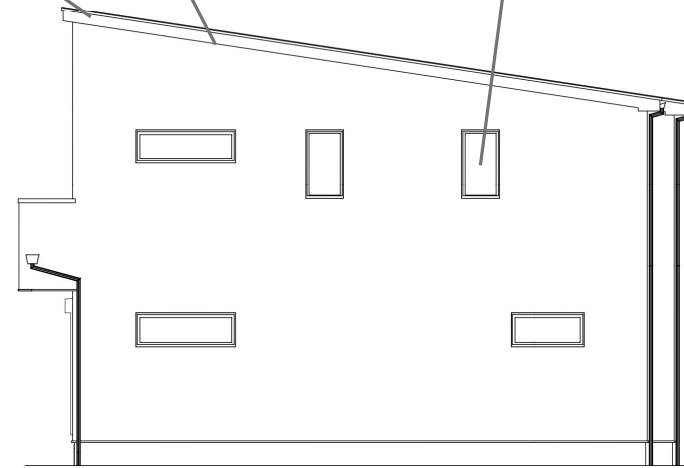

EXTERIOR IMAGE

玄関ドア

YKKAP/VenatoD30
N08 /マキアートパイン
取手：
スマートコントロールキー
ストレートハンドル
取手カラー：ブラック

軒天・破風

無塗装品/N-90
ホワイト系

屋根

ガルバリウム鋼板
スタンピー/シルバーブラック

サッシ

YKKAP/エピソードII GNEO
防火窓

外観：ピュアシルバー

内観：ホワイト

外壁アクセント

プレイリーホームズ
福杉ベベル
クリア塗装

外壁ベース

ガルスパンサイディング
SPビレクト/ネオホワイト

SFビレクトの後継品

雨樋

KBP0140/ミルクホワイト