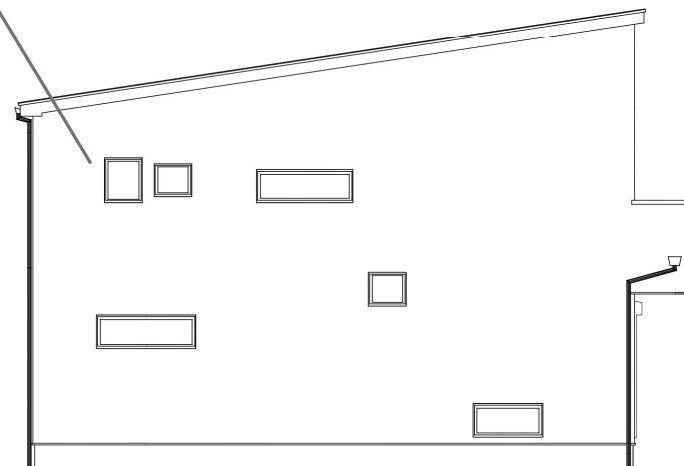

EXTERIOR IMAGE

玄関ドア

YKKAP/VenatoD30
N08 /マキアートパイン
取手：
スマートコントロールキー
ストレートハンドル
取手カラー：ブラック

軒天・破風

無塗装品/N-90
ホワイト系

屋根

ガルバリウム鋼板
スタンピー/シルバーブラック

サッシ

YKKAP/エピソードII GNEO
防火窓

外観：ピュアシルバー

内観：ホワイト

外壁アクセント

プレイリーホームズ
福杉ベベル
クリア塗装

外壁ベース

ガルスパンサイディング
SPビレクト/ネオホワイト

SFビレクトの後継品

雨樋

KBP0140/ミルクホワイト