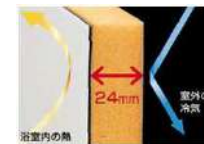

木でつくる優しい暮らし

無垢ならではの深い味わいとフルハイトドアの開放性。

Floor **ikuta** since 1870

『木肌の色合いを深めた 経年美化の味わい』

しっとりとしたマットな風合いのラスティック塗装に、光触媒による消臭、ウイルス、細菌、VOC低減効果をプラスした、安心、安全、健康かつ、天然木ツキ板のフローリング。
天然木ゆえの色味のバラツキもありますが、時とともに色を深めていき、それも全て風合いとなり、趣きとしてお楽しみいただけます。

Door **Ikamiya**

洗礼されたドアデザインと 反りに強い独自のこだわり

ドアを閉めたときの、壁とフラットになる独自の納まりは、これまでの室内ドアでは表現のできなかったすっきり感を実現。スチールパイプが持つ剛性と扉の内外の空気を循環させて熱を逃がす技術と厚み40mmにすることにより、を反りに強い独自性を持っています。

Special space

特別な空間を演出

HOME IoT

住まいのエネルギーの見える化はもちろん、今話題の「IoT」や「AI」機能に対応。外出先で「玄関の鍵閉めたかな?」「家に帰ったらすぐにお風呂に入りたいな」と思ったら…スマートフォンを利用して外出先から電気錠の施錠やお風呂のお湯はりができ便利です。また、スマートスピーカーと連携して、おうちの機器を声でコントロールできます。

Second Washstand

セカンド洗面台を玄関ホールに標準採用。帰宅後すぐに手洗い・うかがいができるため、外出が多いご家庭や、小さなお子様がいるご家庭におすすめです。

Storage space

荷物の多いご家庭に嬉しい収納豊富な設計です。全居室収納の他、たっぷり収納のWIC付き。家族全員の靴はもちろん、趣味の道具も収納できるSIC。お部屋が片付けばスッキリ快適に過ごせます。

※画像は全て施工例またはカタログです。実際とは異なりますので予めご了承ください。

毎日の生活を楽しく、快適に

掃除の手間いらず機能満載。奥様に喜ばれる仕様。

Kitchen **Takara standard**

point01 家事動線の良い「見せる収納」

ホーロー製だからマグネットが付くので、キッチンの壁一面に取り出しやすい収納を作ることができます。ワークトップに物を置かないで済むので、作業スペースが広くなります。

point02 いつまでもキレイをキープ

油汚れが落ちるので、油性ペンも水拭きでキレイに落ちます。油ハネや水ハネで汚れやすい場所だからこそ、拭き掃除がラクにできるようになっています。

Bathroom **Takara standard**

point02 浴室全体を包み込む、 トータル保温

浴槽裏・壁面・天井にたっぷりの保温性を標準装備。温まりやすく冷めにくいので、冬場の入浴も快適です。

point01 キープクリーンフロアで快適

キープクリーンフロア 表面が硬く傷つきにくい磁器タイルなので、汚れが入り込まず、長くキレイを保ちます。保温材も標準装備。

point03 お掃除ラクして、すみずみまでキレイに

ベースが金属なので、マグネット収納が使えます。

表面をガラス質でコーティングしているので、カビや湿気が染みつかずお手入れがラク。

Kitchen

キッチン腰壁は、こだわりのある雰囲気作りとして、女性から大変人気なタイル張りです。(写真のタイルとは異なります)

CLOVERSTYLE Specialspecification

— 亀井野2丁目 全4棟 —