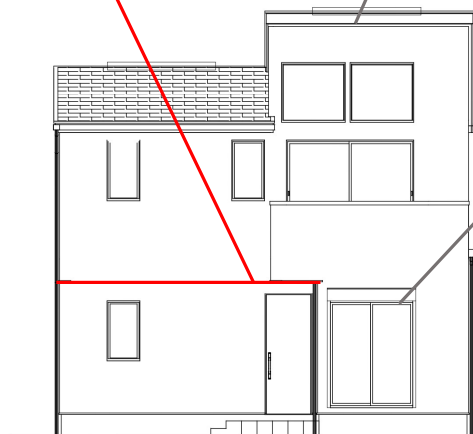

EXTERIOR IMAGE

玄関軒天アクセント

無地グレード/クリア塗装
ウエスタンレッドシダー

屋根軒天・破風

無塗装品/N-20
ブラック系

外壁ベース

ガルパンサイディング
SPビレクト/スマートガンメタ

SFビレクトの後継品

玄関ドア

YKKAP / ヴェナートD30
C10 / カームブラック

取手：
スマートコントロールキー
ストレートハンドル
取手カラー：ブラック

サッシ

YKKAP/エピソードII NEO
外観：カームブラック

内観：ホワイト

屋根

ストレート
コロニアルクアッド
ネオブラック

雨樋

KBP6140T/ブラック

Model House

新築分譲住宅