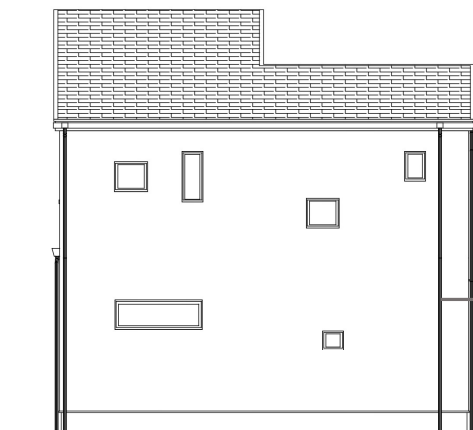

EXTERIOR IMAGE

玄関軒天アクセント

無地グレード/クリア塗装
ウエスタンレッドシダー

屋根軒天・破風

無塗装品/N-20
ブラック系

外壁ベース

ガルパンサイディング
SPビレクト/スマートガンメタ

SFビレクトの後継品

玄関ドア

YKKAP / ヴェナートD30
C10 / カームブラック

取手：
スマートコントロールキー
ストレートハンドル
取手カラー：ブラック

サッシ

YKKAP/エピソードII NEO
外観：カームブラック

内観：ホワイト

屋根

ストレート
コロニアルクアッド
ネオブラック

雨樋

KBP6140T/ブラック

Model House

新築分譲住宅