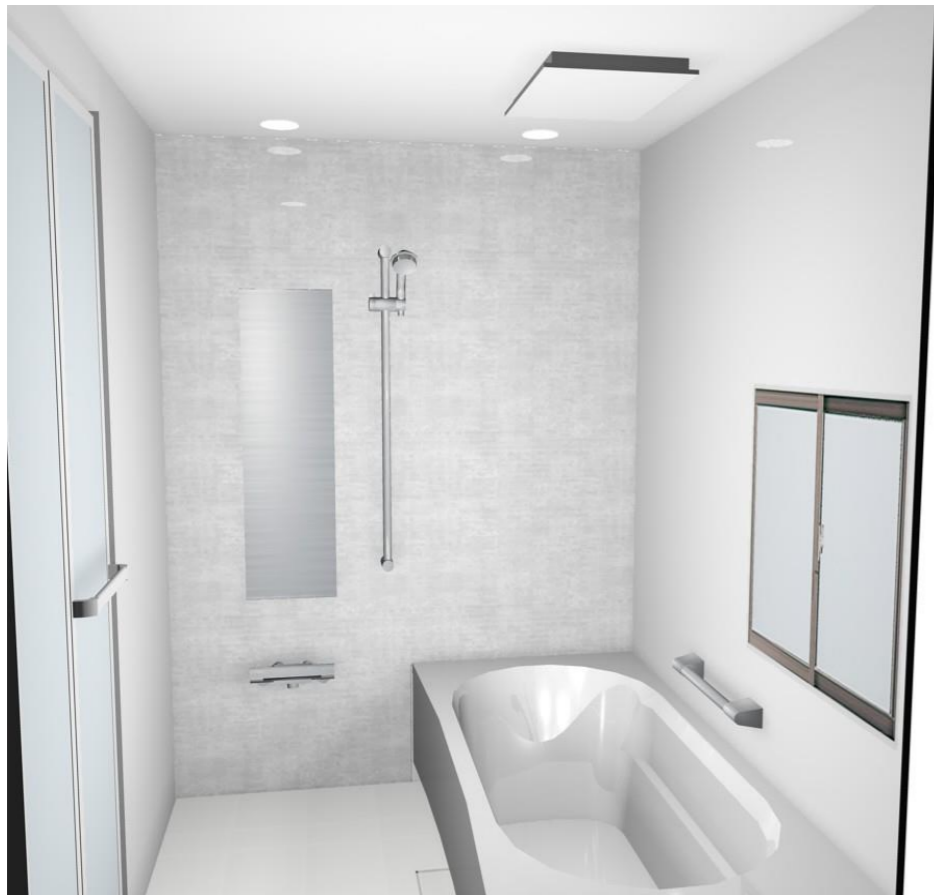

システムバス リラクシア Pタイプ RELAXIA

赤羽根15期

様邸

Takara standard

現場番号 C5203107
プラン番号 9508Z-2403-0302F

画像はイメージです。

ユニットサイズ 1616(BR勝手)

室内高さ : K タイプ

浴槽形状 ラウンド浴槽 	浴槽エプロン カラー ホワイト 	水栓 洗い場用水栓 KF3000LTTKS 樹脂ホース(シルバー) サーモスタット 節湯 B1 節湯 B 	シャワーヘッド

シャワーフックスライドバー TN-1020 シャワーフックを上下にスライドできます。また、お好みの角度に調整することも可能です。 	天井 フラット天井 (ホワイト) 	照明 ダウンライト (ホワイト) 電球色 	換気機器 浴室暖房乾燥機 (ホワイト) 100V 標準タイプ

多彩な機能でオールシーズン快適な浴室に。 暖房 乾燥 換気 1台3役の浴室暖房乾燥機 	ドア 折戸 (ホワイト) キープフリードア バッキンレス 上部換気口 	ミラー ロングミラー 	風呂フタ (組み合わせ式) ※浴槽形状により風呂フタの形状は異なります。

どこでもラック 風呂フタフック 	どこでもラック タオルハンガー L 	ハンドバー 1型 400mmタイプ 	窓枠フリータイプ(樹脂製) M1509 ホワイト

ランドリーパイプ 1本 (ブラケット: ホワイトタイプ)	システムバスの特長 この心地よさ、タカラオリジナル ピカピカ ポカポカ ガッチリ 優れた素材と機能性が実現する快適な浴室。	ホーロークリーン浴室パネル お手入れカンタンで清潔、浴室の壁は高品位ホーロー。 毎日シャワーで流すだけ！ 湯アカもサッとひと拭き！ 傷つきにくく汚れにくい！	FRPフロア 白銀比の長短のスクエアで構成されたモダンなグリッドパターンのFRPフロア。 40mm 57mm

FRP 浴槽 ベーシックな素材を美しい発色で。鮮やかな色が浴室をさわやかに飾ります。 	保温材を標準装備 あなたかさを逃さない！ 壁面・天井にたっぷりの保温材を標準装備。浴槽パンにも保温効果があり、温まりやすく冷めにくいので冬場の入浴も快適です。 ※浴槽パンなし仕様の場合は、浴槽裏に保温材が付きません。 ※画像はイメージです。	カラーシミュレーション お好みのカラーの組み合わせが見つかります！ リラクシア

浴室パネル					
ハイクラス					
ウォルナットブラック	ウォルナットミディアム	ウォルナットグレージュ	ウォルナットホワイト	ミックスウッドダーク	ミックスウッドホワイト
ブリックダーク	ブリックベージュ	ブリックグレー	コンクリートグレー	コンクリートホワイト	キャンバスイエロー
リネンホワイト	テラゾーホワイト	デニムブルー	ボタニカルミックス	ペイントブロック	フォークロアピンク
スケッチボーダー	モトーンタイル	パールブラック	パールベージュ	パールホワイト	
レギュラークラス					
サンドストーンブラック	サンドストーンベージュ	サンドストーンホワイト	ダークブラウン	ロッシュベージュ	ホワイト
※ハイクラスのカラーは、アクセントデザインとしてもお選びいただけます。アクセントデザインの場合、レギュラークラスと同価格となります。					

浴槽	
FRP 浴槽	
ベージュ	ピンク
グリーン	ホワイト
洗い場	
FRP	
ホワイトグレー	グレーベージュ
キープフリーフロア	
カームダークグレー	カームグレー
カームベージュ	カームホワイト