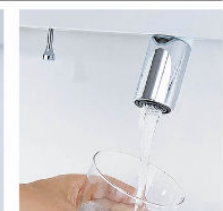

### キレイアップ水栓

簡単キレイを追求した **キレイアップ水栓**

一般的なカウンターや洗面器に付いた水栓と比べると、キレイアップ水栓は、水栓まわりに水がたまりにくいので、拭き掃除の手間がほとんどありません。

#### 吐水切替

シャワー吐水  
水ハネの少ない微細シャワーは従来比の20%の節水ができます。

整流吐水