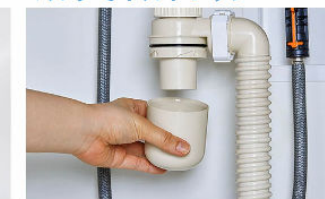

### 新てまなし排水口・マルチボルトトラップ

新てまなし排水口

排水口の中までスポンジでサッと掃除できます。排水口を通しやすい大口径φ55の排水口です。

マルチボルトトラップ

トラップのお掃除まで簡単