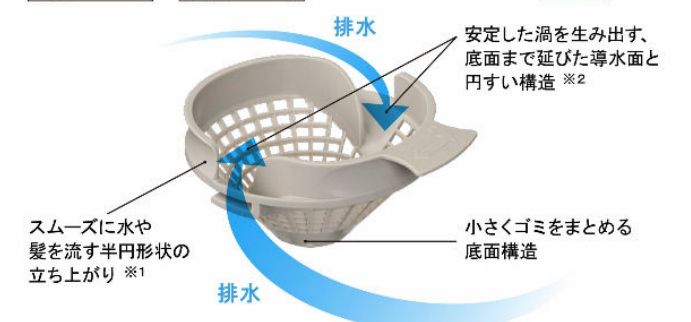

エコアクアシャワー

空気を含んだ大粒の水滴が
心地よい超節水シャワー。

心地よさと節水のヒミツ

散水板の穴の大きさや位置の工夫と、水滴にたつぷりの空気を含ませることで、ボリュームのある浴び心地と節水の両立を実現しました。

※写真は<メタル調-ホワイト>です。

動画はこちら

パッとくるりんポイ排水口

パッとゴミがまとまって、
カンタンにポイッ。

特許第7336233号 ※1 特許第7336236号 ※2

渦でまとまったゴミをポイッとするだけ。

頭や身体を洗うときなどの排水。

渦でまとまったゴミをポイ!

※写真は渦が見えるように排水口の蓋を外しています。ご使用の際は排水口に蓋をしてください。

動画はこちら

※使用状況などの諸条件によりパッとくるりんポイ排水口の効果は異なります。

まる洗いカウンター

外して洗えて、裏までキレイ。
折りたたんで、洗い場ひろびろ。

カウンターを外してまる洗いで
できるから、裏までピカピカに。
洗にくい壁や床もラクな姿勢
で洗えます。

カウンターをワンアクションで折りたたんで、
壁に掛けることができます。

カウンター使用イメージ

カウンター壁掛けイメージ

動画はこちら

キレイドア

汚れにくい
スッキリデザイン。

ホコリがたまりやすく、お掃除にくいドア下部のガラルをタテ枠に埋込みました。
カビやすい浴室側のパッキンをなくしたので、樹脂パネルとの段差が小さくなり、お掃除カンタン。

タテ枠ドア換気口

キレイドア断面図

※写真・図は折り戸です。

◆ご注意とお願い
・写真は印刷のため、実際の色と異なる場合がございます。現物またはサンプルなどにてご確認ください。
・商品によっては、予告なく改良、仕様変更などを行う場合がありますので、ご了承ください。
・主要部材、アイテムのみの掲載につき、ご提案プランの詳細は見積書や図面にてご確認ください。
・掲載内容及び写真・図版の無断掲載はかたくお断りします。(許可なく転載・流用した場合、損害賠償が発生します。)