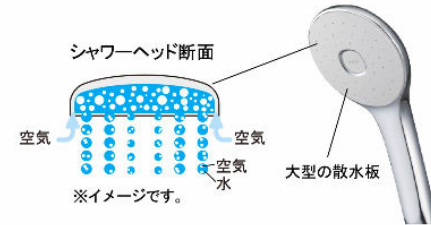

CG合成によるイメージ画像です。実物とは異なる場合があります。
窓サッシはイメージであり、選定仕様には含まれていません。

壁パネルカラー アクセント張り

アクセント:ハイクラス

ベース:ベースシックラス

浴槽カラー FRP

エプロンカラー

床カラー 単色

◆ご注意
2024年4月1日発売開始の壁カラー
が含まれている場合がございます。

エコアクアシャワー

空気を含んだ大粒の水滴が
心地よい超節水シャワー。

心地よさと節水のヒミツ

散水板の穴の大きさや位置の工夫と、水滴にたつぷりの空気を含ませることで、ボリュームのある浴び心地と節水の両立を実現しました。

※写真は<メタル調-ホワイト>です。

動画はこちら

パッとくるりんポイ排水口

パッとゴミがまとまって、
カンタンにポイッ。

特許第7336233号 ※1 特許第7336236号 ※2

渦でまとまったゴミをポイッとするだけ。

頭や身体を洗うときなどの排水。

渦でまとまったゴミをポイ!

※写真は渦が見えるように排水口の蓋を外しています。ご使用の際は排水口に蓋をしてください。

動画はこちら

※使用状況などの諸条件によりパッとくるりんポイ排水口の効果は異なります。

まる洗いカウンター

ホコリがたまりやすく、お掃除にくいドア下部のガラルをタテ枠に埋込みました。
カビやすい浴室側のパッキンをなくしたので、樹脂パネルとの段差が小さくなり、お掃除カンタン。

タテ枠ドア換気口

キレイドア断面図

※写真・図は折り戸です。

◆ご注意とお願い
・写真は印刷のため、実際の色と異なる場合がございます。現物またはサンプルなどにてご確認ください。
・商品によっては、予告なく改良、仕様変更などを行う場合がありますので、ご了承ください。
・主要部材、アイテムのみの掲載につき、ご提案プランの詳細は見積書や図面にてご確認ください。
・掲載内容及び写真・図版の無断掲載はかたくお断りします。(許可なく転載・流用した場合、損害賠償が発生します。)