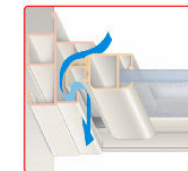

エコアクアシャワー

空気を含んだ大粒の水滴が
心地よい超節水シャワー。

心地よさと節水のヒミツ

散水板の穴の大きさや位置の工夫と、水滴にたつぷりの空気を含ませることで、ボリュームのある浴び心地と節水の両立を実現しました。

※写真は<メタル調-ホワイト>です。

動画はこちら

パッとくるりんポイ排水口

パッとゴミがまとまって、
カンタンにポイッ。

外して洗えて、裏までキレイ。
折りたたんで、洗い場ひろびろ。

カウンターを外してまる洗いで
できるから、裏までピカピカに。
洗にくい壁や床もラクな姿勢
で洗えます。

カウンターをワンアクションで折りたたんで、
壁に掛けることができます。

カウンター使用イメージ

カウンター壁掛けイメージ

動画はこちら

キレイドア

汚れにくい
スッキリデザイン。

ホコリがたまりやすく、お掃除にくいドア下部のガラルをタテ枠に埋込みました。
カビやすい浴室側のパッキンをなくしたので、樹脂パネルとの段差が小さくなり、お掃除カンタン。

タテ枠ドア換気口

キレイドア断面図

※写真・図は折り戸です。

◆ご注意とお願い
・写真は印刷のため、実際の色と異なる場合がございます。現物またはサンプルなどにてご確認ください。
・商品によっては、予告なく改良、仕様変更などを行う場合がありますので、ご了承ください。
・主要部材、アイテムのみの掲載につき、ご提案プランの詳細は見積書や図面にてご確認ください。
・掲載内容及び写真・図版の無断掲載はかたくお断りします。(許可なく転載・流用した場合、損害賠償が発生します。)