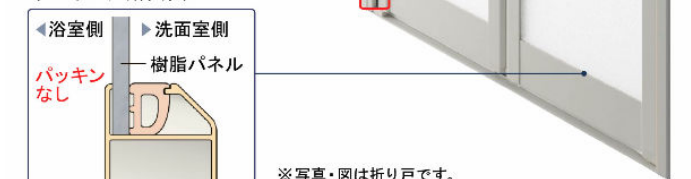

エコアクアシャワー

空気を含んだ大粒の水滴が
心地よい超節水シャワー。

心地よさと節水のヒミツ

散水板の穴の大きさや位置の工夫と、水滴にたつぷりの空気を含ませることで、ボリュームのある浴び心地と節水の両立を実現しました。

※写真は<メタル調-ホワイト>です。

動画はこちら

パッとくるりんポイ排水口

パッとゴミがまとまって、
カンタンにポイッ。

特許第7336233号 ※1 特許第7336236号 ※2

渦でまとまったゴミをポイッとするだけ。

頭や身体を洗うときなどの排水。

渦でまとまったゴミをポイ!

※写真は渦が見えるように排水口の蓋を外しています。ご使用の際は排水口に蓋をしてください。

動画はこちら

※使用状況などの諸条件によりパッとくるりんポイ排水口の効果は異なります。

まる洗いカウンター

外して洗えて、裏までキレイ。
折りたたんで、洗い場ひろびろ。

カウンターを外してまる洗いで
できるから、裏までピカピカに。
洗にくい壁や床もラクな姿勢
で洗えます。

カウンターをワンアクションで折りたたんで、
壁に掛けることができます。

カウンター使用イメージ

カウンター壁掛けイメージ

動画はこちら

キレイドア

汚れにくい
スッキリデザイン。

ホコリがたまりやすく、お掃除にくいドア下部のガラルをタテ枠に埋込みました。
カビやすい浴室側のパッキンをなくしたので、樹脂パネルとの段差が小さくなり、お掃除カンタン。

タテ枠ドア換気口

キレイドア断面図

※写真・図は折り戸です。

◆ご注意とお願い
・写真は印刷のため、実際の色と異なる場合がございます。現物またはサンプルなどにてご確認ください。
・商品によっては、予告なく改良、仕様変更などを行う場合がありますので、ご了承ください。
・主要部材、アイテムのみの掲載につき、ご提案プランの詳細は見積書や図面にてご確認ください。
・掲載内容及び写真・図版の無断掲載はかたくお断りします。(許可なく転載・流用した場合、損害賠償が発生します。)