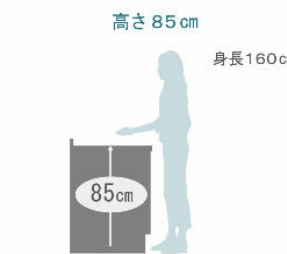

食器洗い乾燥機用キャビネット

スライドストッカー
浅型用

扉のお手入れラクラク

※長くお使いいただくために、やわらかい布でお手入れしてください。

ワークトップ高さ

ワークトップ高さの目安は $\text{身長(cm)} \div 2 + 5\text{cm}$

商品コンセプト

眺めのいいキッチンが、家づくりの中心になる。