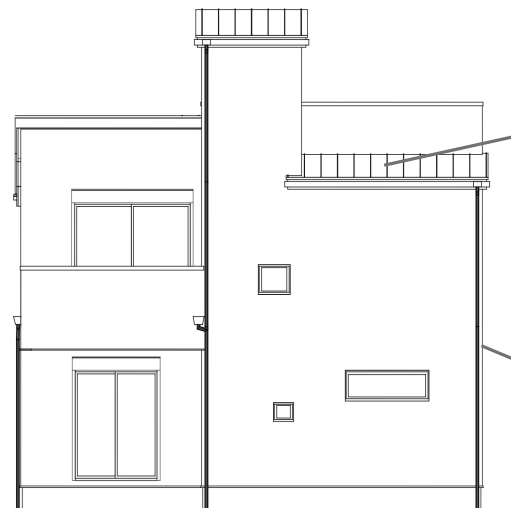

EXTERIOR IMAGE

庇
アルフィン
AD3S シルバー

軒天・破風
無塗装品/N-90
ホワイト系

外壁ベース
ガルスパンサイディング
SPビレクト/ネオホワイト

SFビレクトの後継品

玄関ドア
YKKAP / ヴェナートD30
N08 / マキアートパイン

取手 :
スマートコントロールキー
ストレートハンドル
取手カラー : ブラック

サッシ
YKKAP/エピソードII NEO
外観 : ピュアシルバー

内観 : ホワイト

屋根
ガルバリウム鋼板
スタンピー/シルバーブラック

雨樋
KBP0140/ミルクホワイト

Model House

新築分譲住宅

○羽鳥5丁目Ⅱ6号棟○

Heartfulhome Special quality

heartful home

※画像はイメージです
最終決定仕様と異なる場合がございます

湘南で暮らすスタイルをご提案いたします