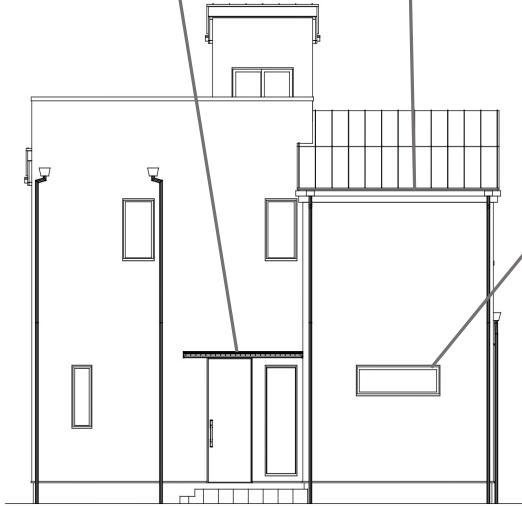

EXTERIOR IMAGE

庇
アルフィン
AD3S シルバー

軒天・破風
無塗装品/N-90
ホワイト系

外壁ベース
ガルスパンサイディング
SPビレクト/ネオホワイト

SFビレクトの後継品

玄関ドア
YKKAP / ヴェナートD30
N08 / マキアートパイン

取手 :
スマートコントロールキー
ストレートハンドル
取手カラー : ブラック

サッシ
YKKAP/エピソードII NEO
外観 : ピュアシルバー

内観 : ホワイト

屋根
ガルバリウム鋼板
スタンピー/シルバーブラック

雨樋
KBP0140/ミルクホワイト

Model House

新築分譲住宅

○羽鳥5丁目Ⅱ6号棟○

Heartfulhome Special quality

heartful home

※画像はイメージです
最終決定仕様と異なる場合がございます

湘南で暮らすスタイルをご提案いたします