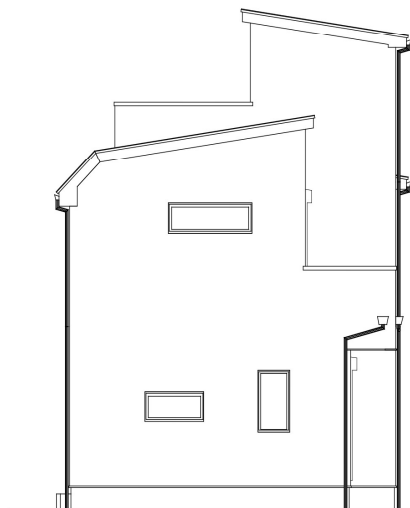

EXTERIOR IMAGE

庇
アルフィン
AD3S シルバー

軒天・破風
無塗装品/N-90
ホワイト系

外壁ベース
ガルスパンサイディング
SPビレクト/ネオホワイト

SFビレクトの後継品

玄関ドア
YKKAP / ヴェナートD30
N08 / マキアートパイン

取手 :
スマートコントロールキー
ストレートハンドル
取手カラー : ブラック

サッシ
YKKAP/エピソードII NEO
外観 : ピュアシルバー

内観 : ホワイト

屋根
ガルバリウム鋼板
スタンピー/シルバーブラック

雨樋
KBP0140/ミルクホワイト

Model House

新築分譲住宅

○羽鳥5丁目Ⅱ6号棟○

Heartfulhome Special quality

heartful home

※画像はイメージです
最終決定仕様と異なる場合がございます

湘南で暮らすスタイルをご提案いたします