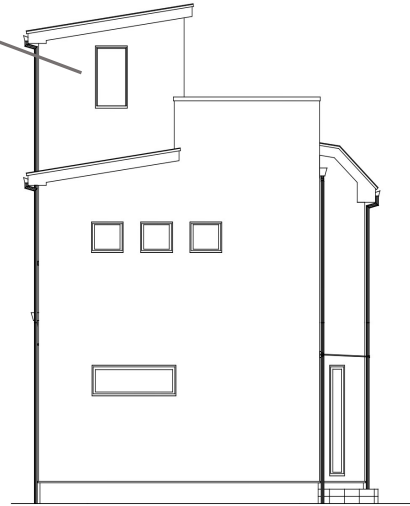

EXTERIOR IMAGE

庇
アルフィン
AD3S シルバー

軒天・破風
無塗装品/N-90
ホワイト系

外壁ベース
ガルスパンサイディング
SPビレクト/ネオホワイト

SFビレクトの後継品

玄関ドア
YKKAP / ヴェナートD30
N08 / マキアートパイン

取手 :
スマートコントロールキー
ストレートハンドル
取手カラー : ブラック

サッシ
YKKAP/エピソードII NEO
外観 : ピュアシルバー

内観 : ホワイト

屋根
ガルバリウム鋼板
スタンピー/シルバーブラック

雨樋
KBP0140/ミルクホワイト

Model House

新築分譲住宅

○羽鳥5丁目Ⅱ6号棟○

Heartfulhome Special quality

heartful home

※画像はイメージです
最終決定仕様と異なる場合がございます

湘南で暮らすスタイルをご提案いたします