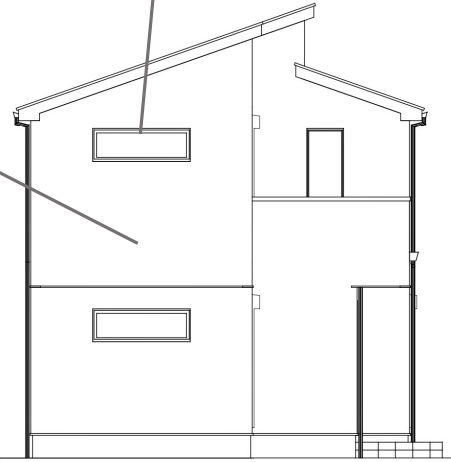

EXTERIOR IMAGE

玄関ドア
 YKKAP / ヴェナートD30
 C10 / マキアートパイン

取手 :
 スマートコントロールキー
 ストレートハンドル
 取手カラー : シルバー

軒天・破風
 無塗装品/N-90
 ホワイト系

サッシ
 YKKAP/エピソードII GNEO 防火窓
 外観 : ピュアシルバー 内観 : ホワイト

外壁ベース
 ガルスパンサイディング
 SPビレクト
 ネオホワイト

SFビレクトの後継品

屋根
 ケイミュー
 コロニアルクアッド
 アイスシルバー

雨樋
 KBP0140/ミルクホワイト

Model House

新築分譲住宅

○海老名市上郷3丁目C棟○

Heartfulhome Special quality

heartful home

※画像はイメージです
 最終決定仕様と異なる場合がございます

湘南で暮らすスタイルをご提案いたします