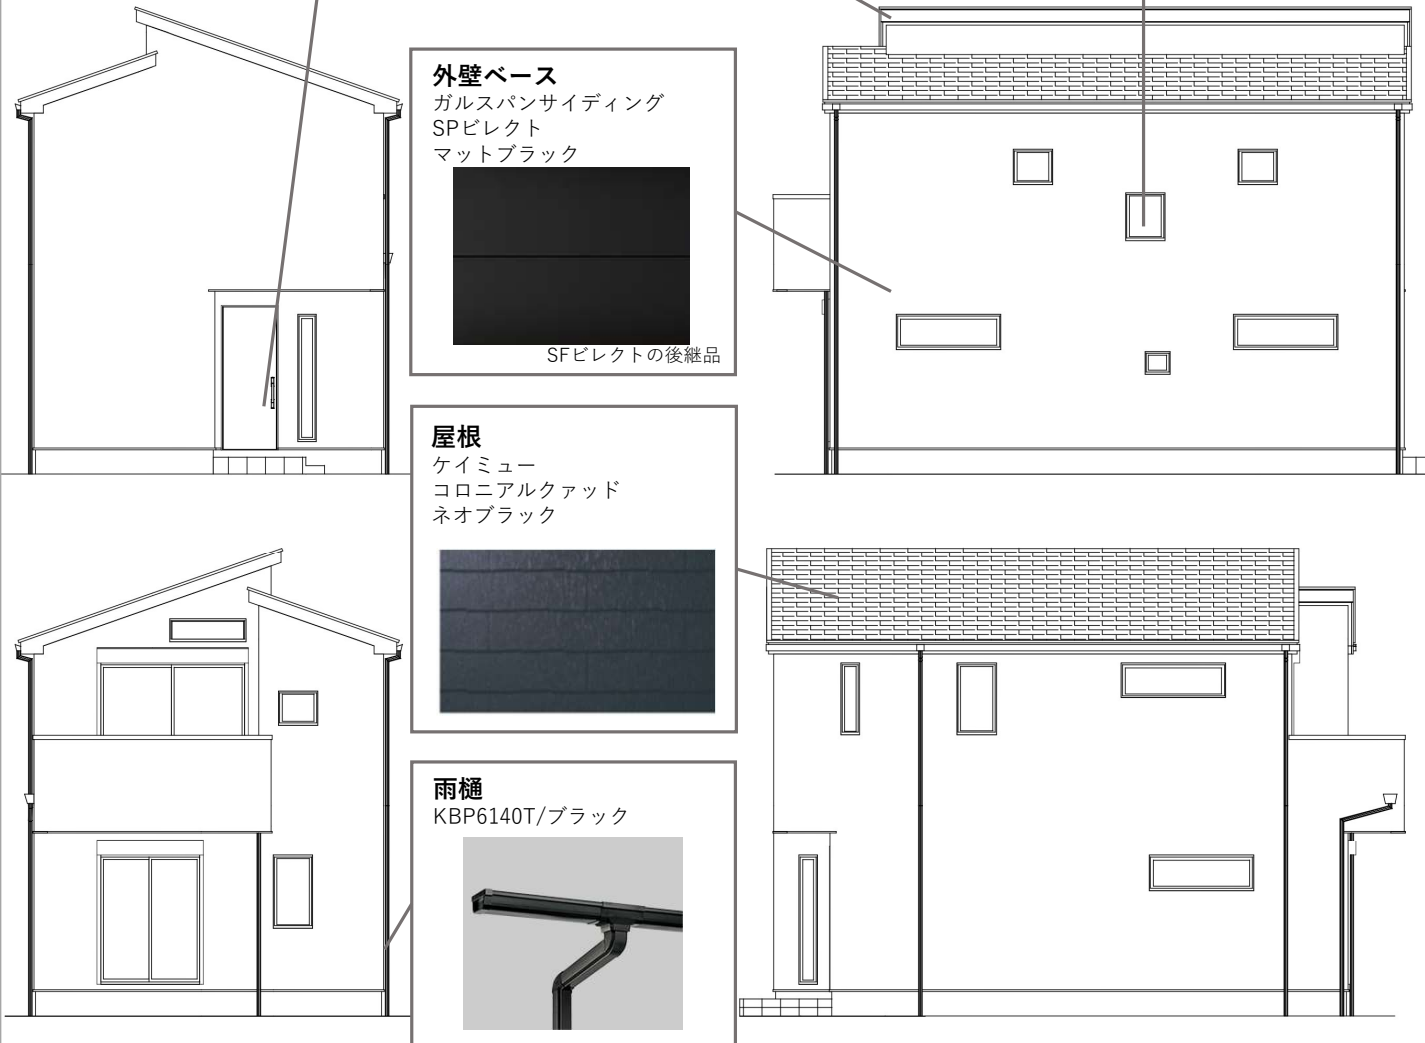

EXTERIOR IMAGE

玄関ドア

YKKAP / ヴェナートD30
C10 / マキアートバイン

取手 :
スマートコントロールキー
ストレートハンドル
取手カラー : シルバー

軒天・破風

無塗装品/N-20
ブラック系

サッシ

YKKAP/エピソードII GNEO 防火窓
外観 : ブラチナステン 内観 : ホホワイト

外壁ベース

ガルスパンサイディング
SPビレット
マットブラック

SFビレットの後継品

屋根

ケイミュー
コロニアルクアッド
ネオブラック

雨樋

KBP6140T/ブラック

Model House

新築分譲住宅

○海老名市上郷3丁目B棟○

Heartfulhome Special quality

heartful home

※画像はイメージです
最終決定仕様と異なる場合がございます

湘南で暮らすスタイルをご提案いたします