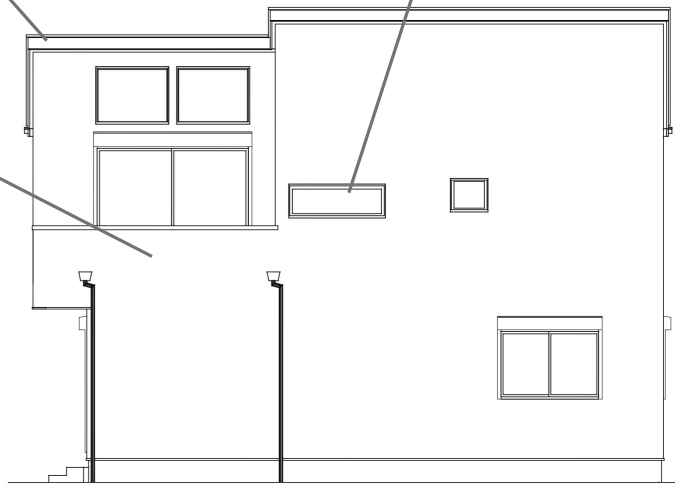

EXTERIOR IMAGE

玄関ドア

YKKAP / ヴェナートD30
C10 / マキアートバイン

取手 :
スマートコントロールキー
ストレートハンドル
取手カラー : ブラック

軒天・破風

無塗装品/N-35
ブラック系

サッシ

YKKAP/エピソードII GNEO 防火窓
外観 : カームブラック 内観 : カームブラック

外壁ベース

ガルスパンサイディング
SPビレクト
スマートガンメタ

NEW 3/1

SFビレクトの後継品

屋根

ケイミュー
コロニアルクアッド
ネオブラック

雨樋

KBP6140T/ブラック