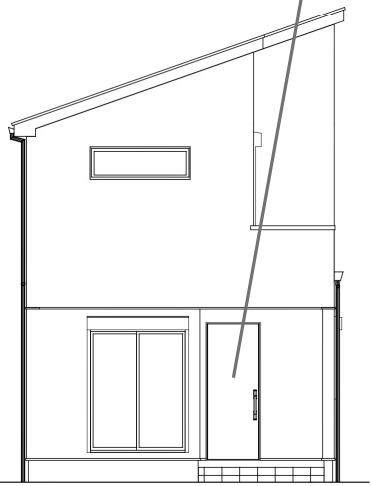

EXTERIOR IMAGE

玄関ドア

YKKAP / ヴェナートD30
C10 / マキアートバイン

取手 :
スマートコントロールキー
ストレートハンドル
取手カラー : ブラック

軒天・破風

無塗装品/N-35
ブラック系

サッシ

YKKAP/エピソードII GNEO 防火窓
外観 : カームブラック 内観 : カームブラック

外壁ベース

ガルスパンサイディング
SPビレクト
スマートガンメタ

NEW 3/1

SFビレクトの後継品

屋根

ケイミュー
コロニアルクアッド
ネオブラック

雨樋

KBP6140T/ブラック