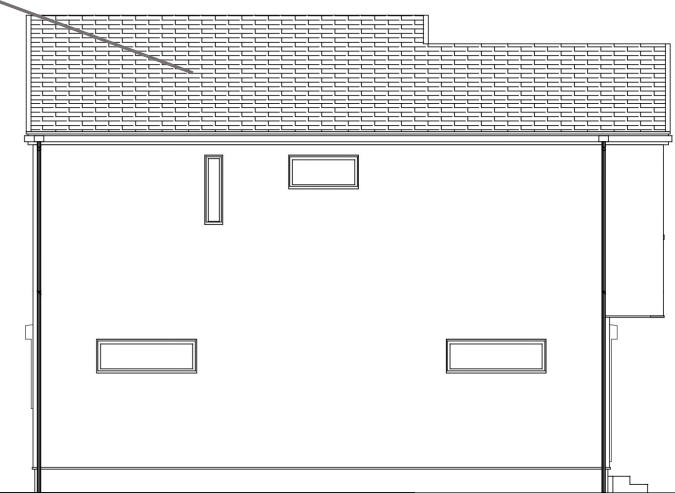

EXTERIOR IMAGE

玄関ドア

YKKAP / ヴェナートD30
C10 / マキアートバイン

取手 :
スマートコントロールキー
ストレートハンドル
取手カラー : ブラック

軒天・破風

無塗装品/N-35
ブラック系

サッシ

YKKAP/エピソードII GNEO 防火窓
外観 : カームブラック 内観 : カームブラック

外壁ベース

ガルスパンサイディング
SPビレクト
スマートガンメタ

NEW 3/1

SFビレクトの後継品

屋根

ケイミュー
コロニアルクアッド
ネオブラック

雨樋

KBP6140T/ブラック