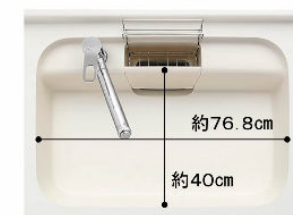

## シンク

※表示寸法は内寸法です。深さ約19.5cm  
※水栓の位置は左右が選べます。  
キレイシンク

形がキレイ、色がキレイ、いつもキレイ。3つの「キレイ」がそろいました。

まな板スタンド付ワイヤーポケット

排水口のリングをなくし、汚れが溜まりやすい溝がないので、お手入れが簡単です。

てまなし排水口