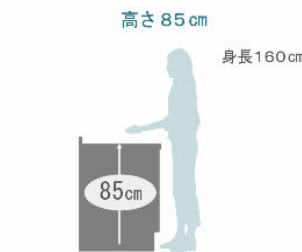

ワークトップ高さ

ワークトップ高さの目安は 身長(cm)÷2+5cm