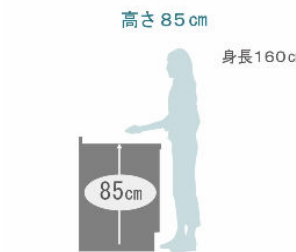

食器洗い乾燥機用キャビネット

スライドストッカー
浅型用

扉のお手入れラクラク

※長くお使いいただくために、やわらかい布でお手入れしてください。

ワークトップ高さ

ワークトップ高さの目安は $\text{身長(cm)} \div 2 + 5\text{cm}$

商品コンセプト

眺めのいいキッチンが、家づくりの中心になる。