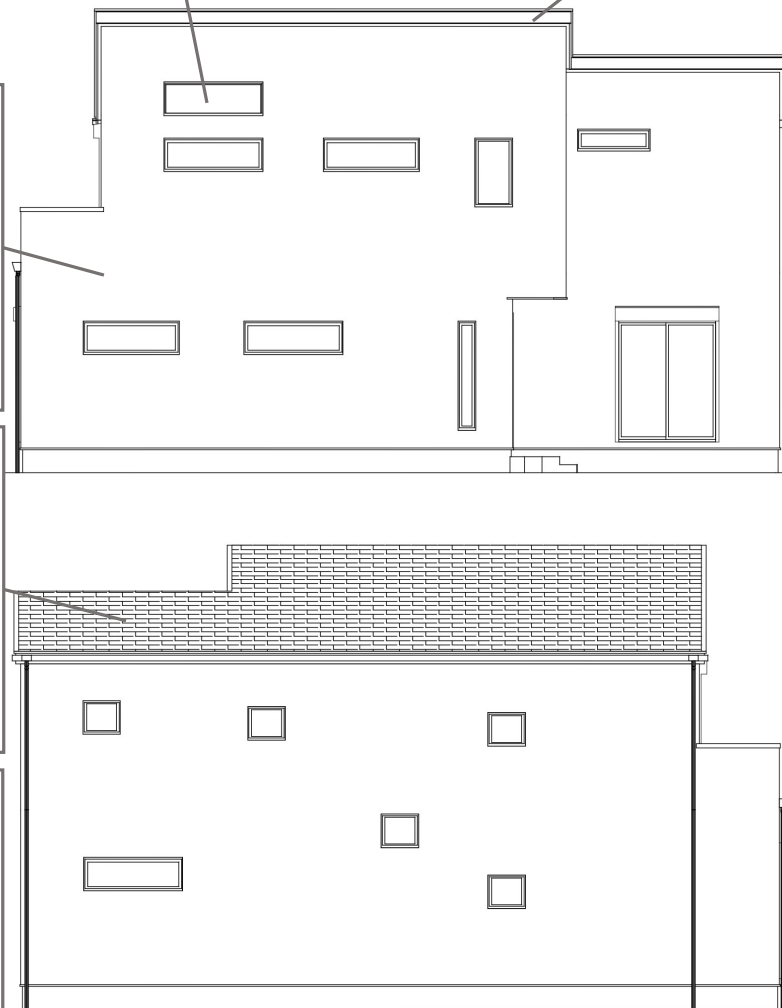

EXTERIOR IMAGE

玄関ドア

YKKAP / ヴェナートD30 防火ドア
C10 / カームブラック

取手 :
丸型ストレートハンドル
取手カラー : ブラック

サッシ

YKKAP/エピソードII GNEO 防火窓
外観 : カームブラック 内観 : カームブラック

軒天・破風

無塗装品/N-20
ブラック系

外壁ベース

ガルスパンサイディング
SPビレクト
スマートガンメタ

NEW 3/1

SFビレクトの後継品

屋根

ケイミュー
コロニアルクアッド
ネオブラック

雨樋

KBP06140T/ブラック

Model House

新築分譲住宅

○下町屋2丁目IVE棟○

Heartfulhome Special quality

heartful home

※画像はイメージです
最終決定仕様と異なる場合がございます

湘南で暮らすスタイルをご提案いたします