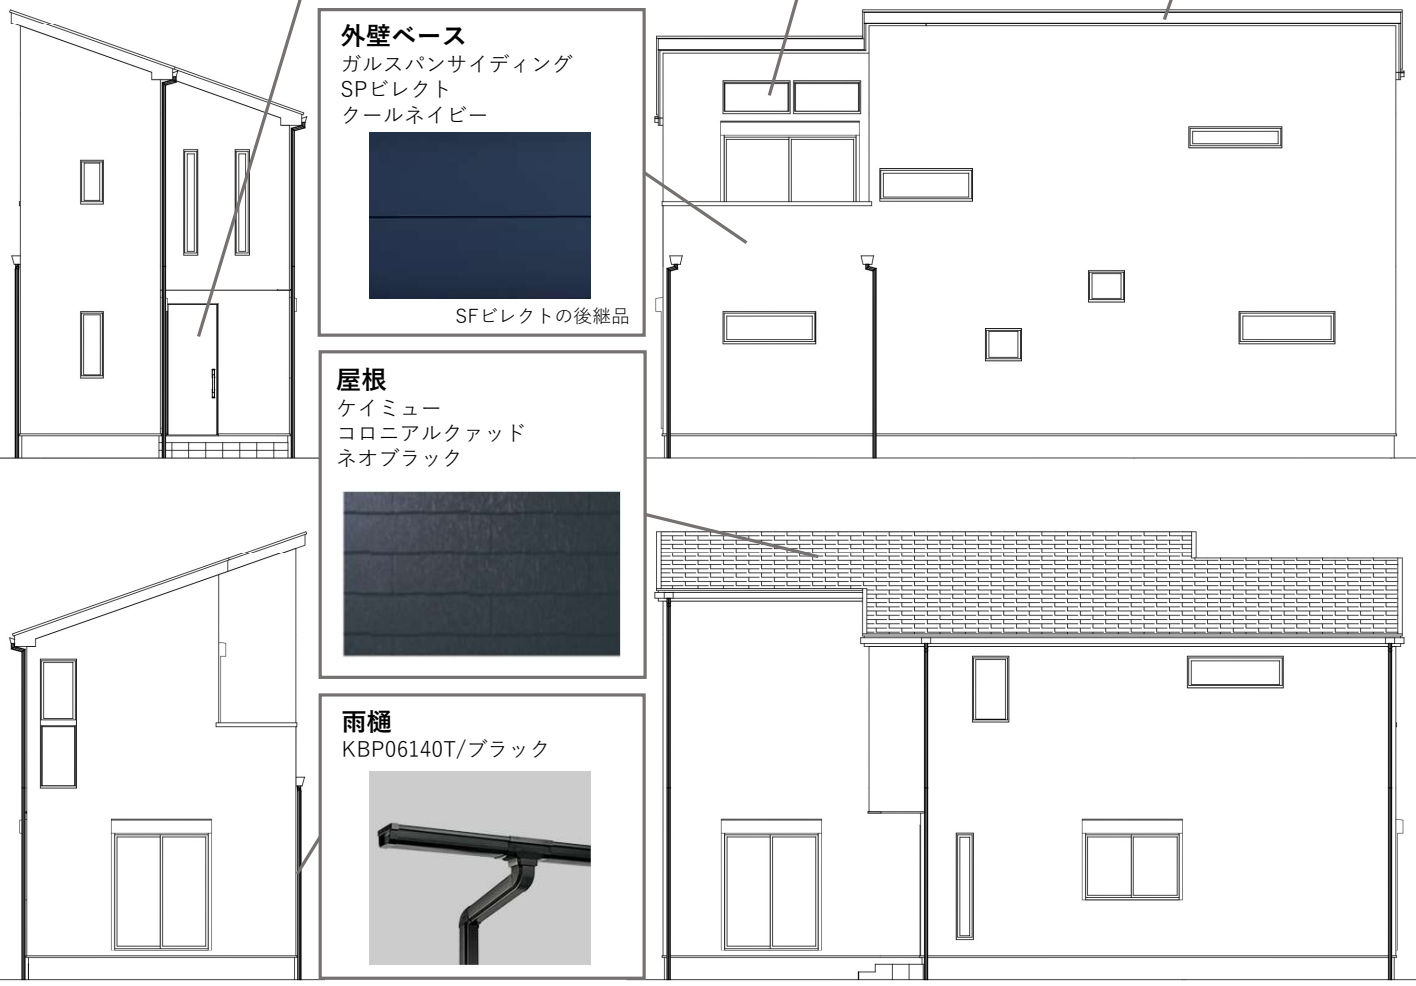

EXTERIOR IMAGE

玄関ドア

YKKAP / ヴェナートD30 防火ドア
N08 / マキアートパイン

取手 :
丸型ストレートハンドル
取手カラー : ブラック

サッシ

YKKAP/エピソードII GNEO 防火窓
外観 : カームブラック 内観 : カームブラック

軒天・破風

無塗装品/N-20
ブラック系

外壁ベース

ガルスパンサイディング
SPビレクト
クールネイビー

SFビレクトの後継品

屋根

ケイミュー
コロニアルクアッド
ネオブラック

雨樋

KBP06140T/ブラック