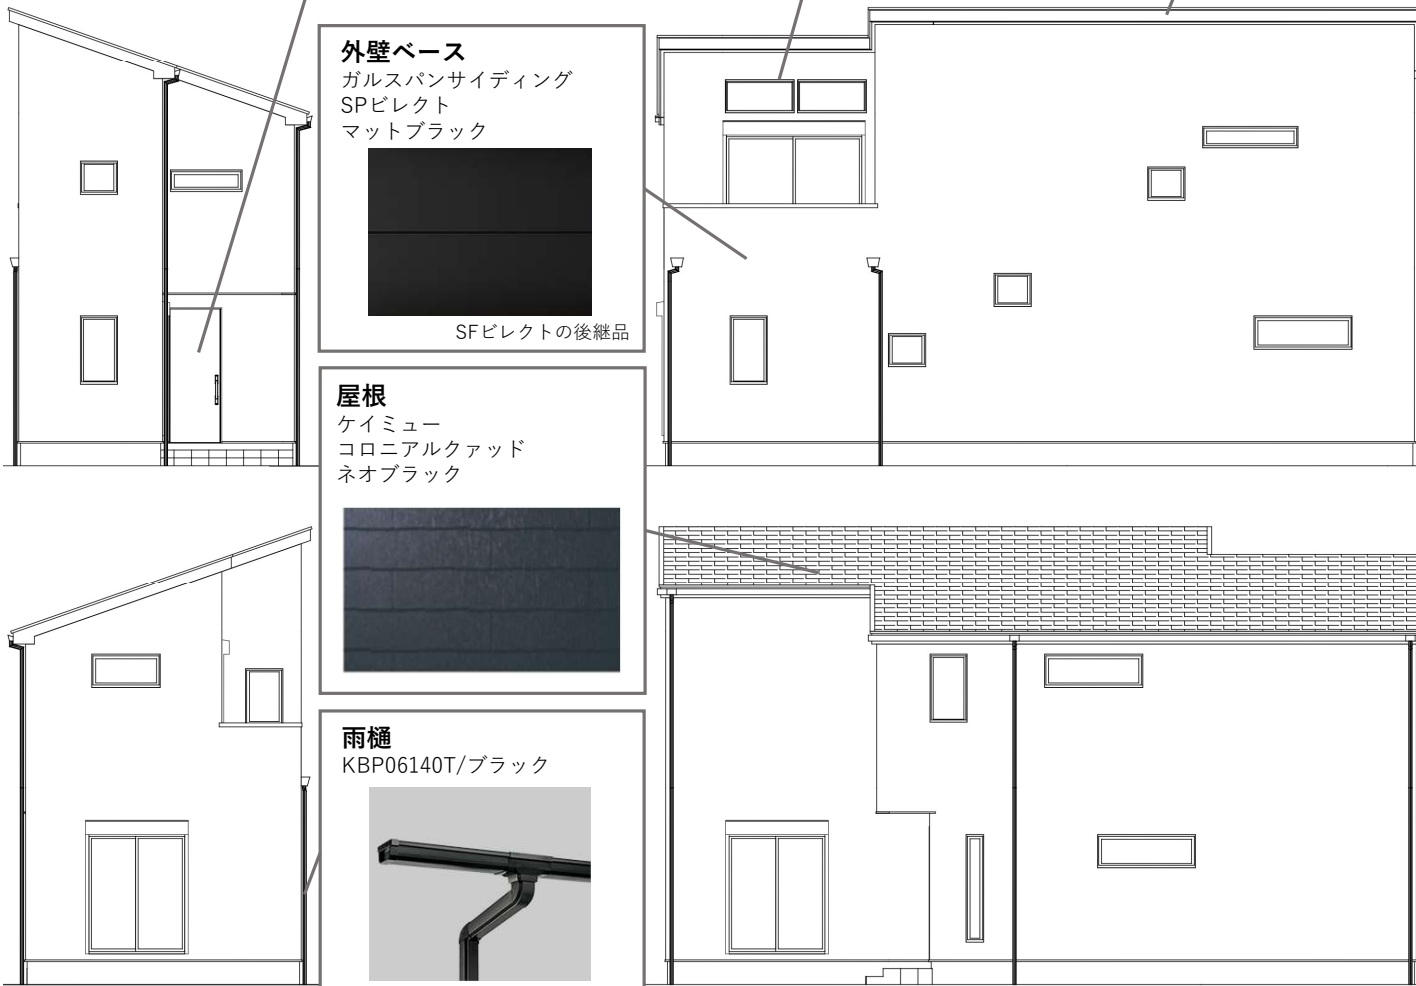

EXTERIOR IMAGE

玄関ドア

YKKAP / ヴェナートD30 防火ドア
N08 / マキアートパイン

取手 :
丸型ストレートハンドル
取手カラー: ブラック

サッシ

YKKAP/エピソードII GNEO 防火窓
外観: カームブラック 内観: ホワイト

軒天・破風

無塗装品/N-20
ブラック系

外壁ベース

ガルスパンサイディング
SPビレット
マットブラック

SFビレットの後継品

屋根

ケイミュー
コロニアルクアッド
ネオブラック

雨樋

KBP06140T/ブラック