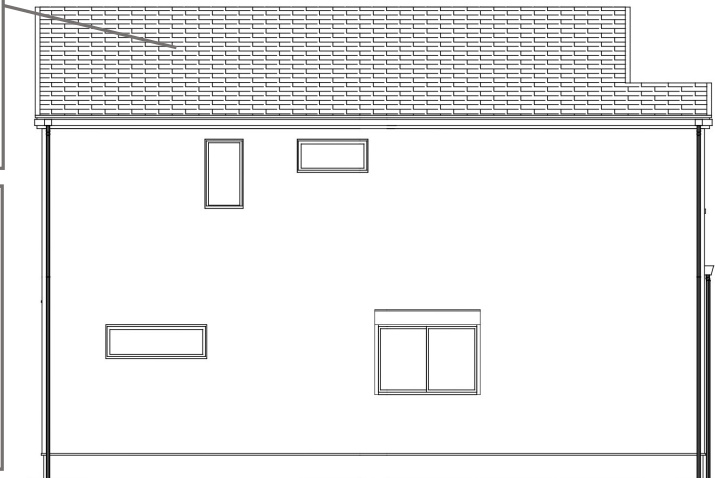

EXTERIOR IMAGE

玄関ドア

YKKAP / ヴェナートD30 防火ドア
C10 / ビターストーン

取手 :
丸型ストレートハンドル
取手カラー : ブラック

サッシ

YKKAP/エピソードII GNEO 防火窓
外観 : カームブラック 内観 : カームブラック

軒天・破風

無塗装品/N-20
ブラック系

外壁ベース

ガルスパンサイディング
SPビレクト
マットブラック

SFビレクトの後継品

屋根

ケイミュー
コロニアルクアッド
ネオブラック

雨樋

KBP06140T/ブラック

Model House

新築分譲住宅

○下町屋2丁目IVB棟○

Heartfulhome Special quality

heartful home

※画像はイメージです
最終決定仕様と異なる場合がございます

湘南で暮らすスタイルをご提案いたします