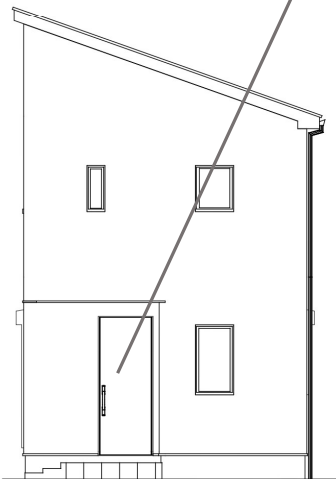

EXTERIOR IMAGE

玄関ドア

YKKAP / ヴェナートD30 防火ドア
C10 / ビターストーン

取手 :
丸型ストレートハンドル
取手カラー : ブラック

サッシ

YKKAP/エピソードII GNEO 防火窓
外観 : カームブラック 内観 : カームブラック

軒天・破風

無塗装品/N-20
ブラック系

外壁ベース

ガルスパンサイディング
SPビレクト
マットブラック

SFビレクトの後継品

屋根

ケイミュー
コロニアルクアッド
ネオブラック

雨樋

KBP06140T/ブラック

Model House