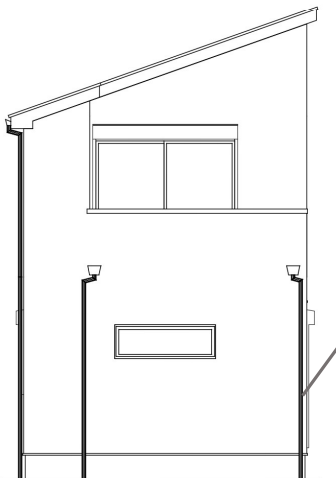

外壁ベース

ガルスパンサイディング
SPビレクト
マットブラック

SFビレクトの後継品

屋根

ケイミュー
コロニアルクアッド
ネオブラック

雨樋

KBP06140T/ブラック

Model House