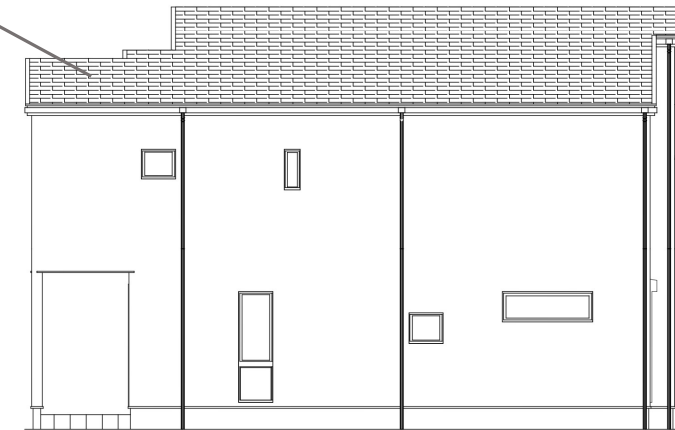

EXTERIOR IMAGE

玄関ドア
YKKAP / ヴェナートD30 防火戸
N08 / マキアートパイン

取手 :
丸型ストレートハンドル
取手カラー : シルバー

軒天・破風
無塗装品/N-90
ホワイト系

サッシ
YKKAP/エピソードII GNEO 防火窓
外観 : ピュアシルバー 内観 : ホワイト

外壁ベース
ガルスパンサイディング
SPビレクト
ネオホワイト

SFビレクトの後継品

屋根
ケイミュー
コロニアルクアッド
アイスシルバー

雨樋
KBP0140/ミルクホワイト

Model House

新築分譲住宅

○下町屋2丁目IVA棟○

Heartfulhome Special quality

heartful home

※画像はイメージです
最終決定仕様と異なる場合がございます

湘南で暮らすスタイルをご提案いたします