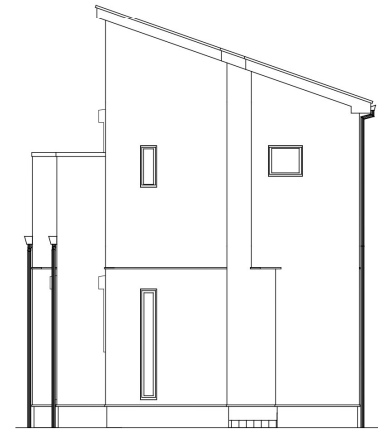

EXTERIOR IMAGE

玄関ドア
YKKAP / ヴェナートD30 防火戸
N08 / マキアートパイン

取手 :
丸型ストレートハンドル
取手カラー : シルバー

軒天・破風
無塗装品/N-90
ホワイト系

サッシ
YKKAP/エピソードII GNEO 防火窓
外観 : ピュアシルバー 内観 : ホワイト

外壁ベース
ガルスパンサイディング
SPビレクト
ネオホワイト

SFビレクトの後継品

屋根
ケイミュー
コロニアルクアッド
アイスシルバー

雨樋
KBP0140/ミルクホワイト

Model House

新築分譲住宅

○下町屋2丁目IVA棟○

Heartfulhome Special quality

heartful home

※画像はイメージです
最終決定仕様と異なる場合がございます

湘南で暮らすスタイルをご提案いたします