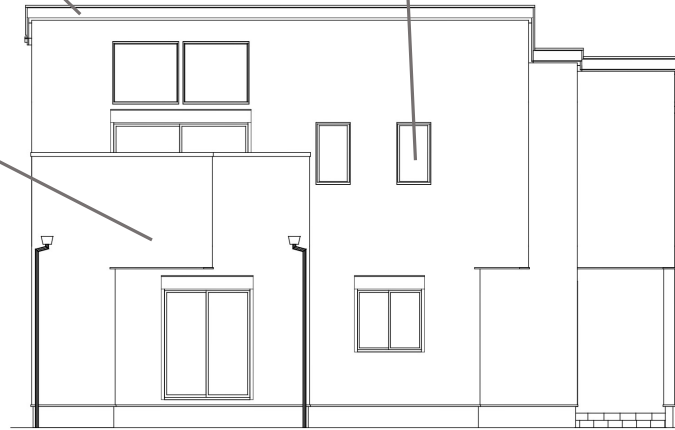

EXTERIOR IMAGE

玄関ドア
YKKAP / ヴェナートD30 防火戸
N08 / マキアートパイン

取手 :
丸型ストレートハンドル
取手カラー : シルバー

軒天・破風
無塗装品/N-90
ホワイト系

サッシ
YKKAP/エピソードII GNEO 防火窓
外観 : ピュアシルバー 内観 : ホワイト

外壁ベース
ガルスパンサイディング
SPビレクト
ネオホワイト

SFビレクトの後継品

屋根
ケイミュー
コロニアルクアッド
アイスシルバー

雨樋
KBP0140/ミルクホワイト

Model House

新築分譲住宅

○下町屋2丁目IVA棟○

Heartfulhome Special quality

heartful home

※画像はイメージです
最終決定仕様と異なる場合がございます

湘南で暮らすスタイルをご提案いたします