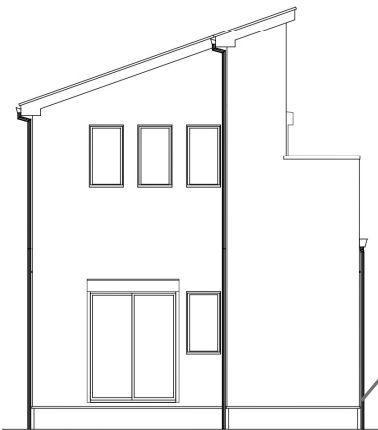

EXTERIOR IMAGE

玄関ドア
YKKAP / ヴェナートD30 防火戸
N08 / マキアートパイン

取手 :
丸型ストレートハンドル
取手カラー : シルバー

軒天・破風
無塗装品/N-90
ホワイト系

サッシ
YKKAP/エピソードII GNEO 防火窓
外観 : ピュアシルバー 内観 : ホワイト

外壁ベース
ガルスパンサイディング
SPビレクト
ネオホワイト

SFビレクトの後継品

屋根
ケイミュー
コロニアルクアッド
アイスシルバー

雨樋
KBP0140/ミルクホワイト

Model House

新築分譲住宅

○下町屋2丁目IVA棟○

Heartfulhome Special quality

heartful home

※画像はイメージです
最終決定仕様と異なる場合がございます

湘南で暮らすスタイルをご提案いたします