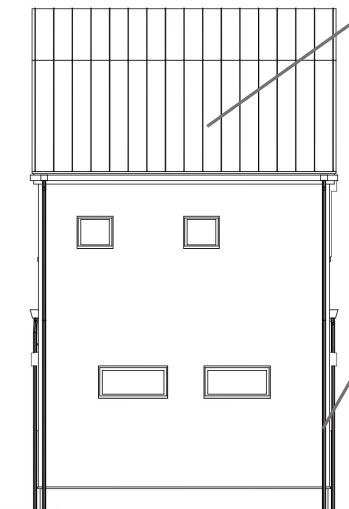

EXTERIOR IMAGE

玄関ドア

YKKAP / ヴェナートD30
C10 / カームブラック

取手 :
丸型ストレートハンドル
取手カラー : ブラック

軒天・破風

無塗装品/N-20
ブラック系

サッシ

YKKAP/エピソードII GNEO 防火窓
外観 : カームブラック 内観 : ホワイト

外壁ベース

ガルスパンサイディング
SPビレット
マットブラック

SFビレットの後継品

屋根

ガルバリウム鋼板
スタンピー/ジェットブラック

雨樋

KBP6140T/ブラック

Model House