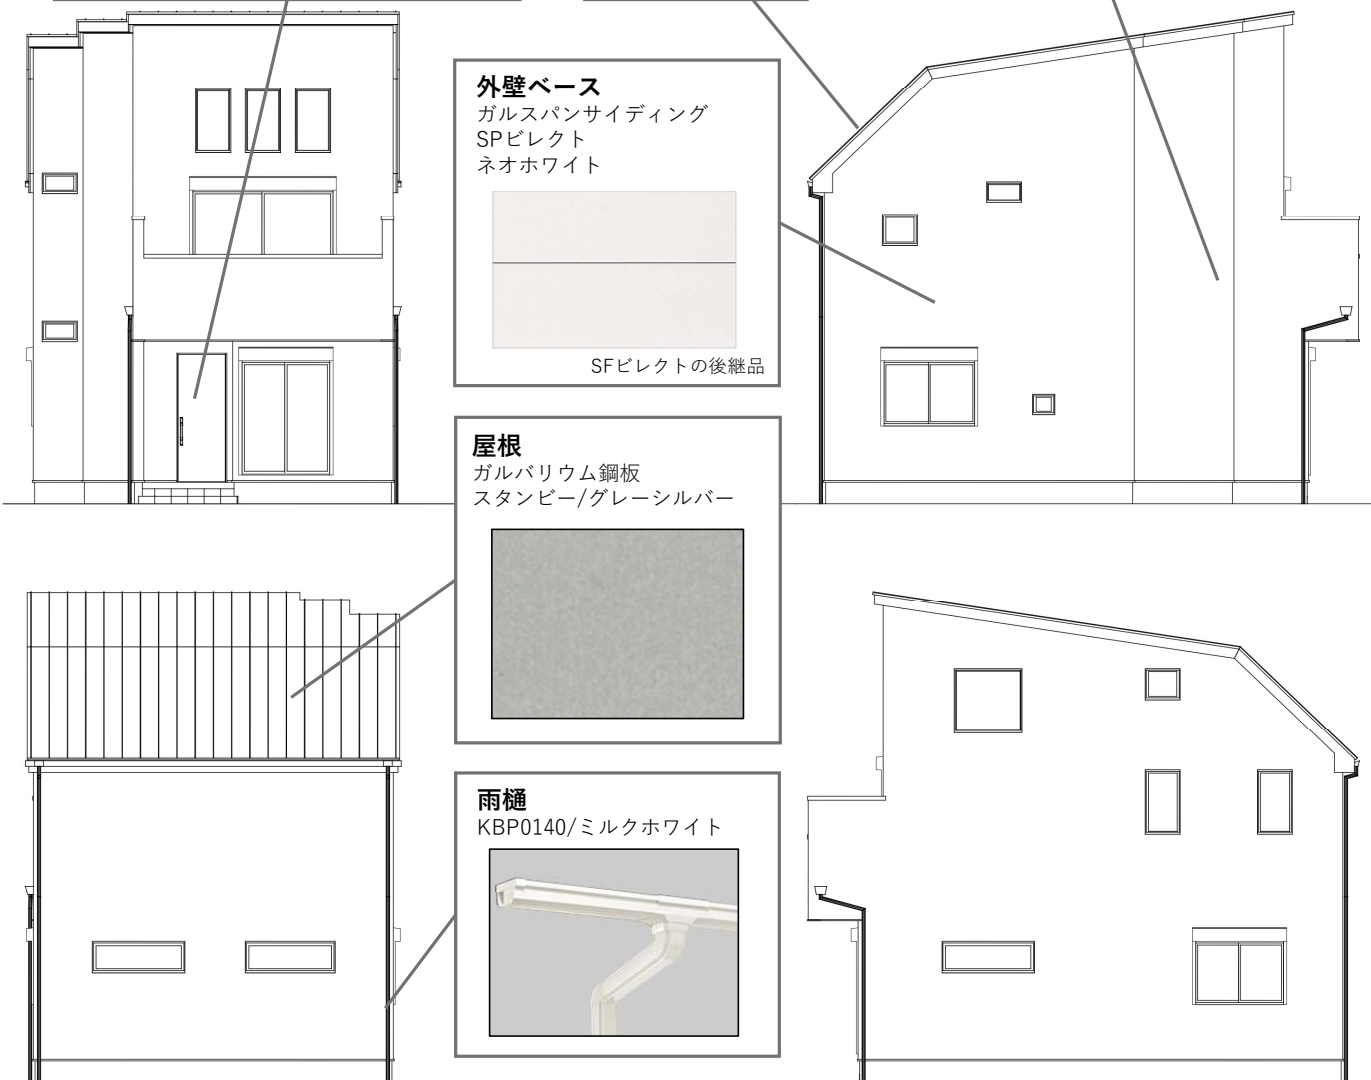

EXTERIOR IMAGE

玄関ドア

YKKAP / ヴェナートD30
N08 / シナモンオーク

取手 :
丸型ストレートハンドル
取手カラー : シルバー

軒天・破風

無塗装品/N-90
ホワイト系

サッシ

YKKAP/エピソードII GNEO 防火窓
外観 : ピュアシルバー 内観 : ホワイト

外壁ベース

ガルスパンサイディング
SPビレクト
ネオホワイト

SFビレクトの後継品

屋根

ガルバリウム鋼板
スタンピー/グレーシルバー

雨樋

KBP0140/ミルクホワイト