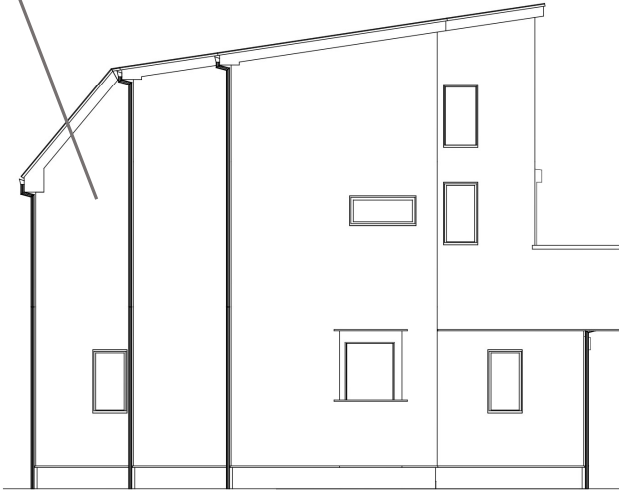

EXTERIOR IMAGE

軒天・破風
無塗装品/N-90
ホワイト系

外壁ベース
ガラスパンサイディング
SPビレクト/ネオホワイト

SFビレクトの後継品

玄関ドア
YKKAP / ヴェナートD30 防火戸
N08 / マキアートパイン

取手 :
スマートコントロールキー
ストレートハンドル
取手カラー : シルバー

サッシ
YKKAP/エピソードII GNEO
防火窓
外観 : ホワイト

内観 : ホワイト

屋根
ガルバリウム鋼板
スタンピー/グレーシルバー

雨樋
KBP0140/ミルクホワイト

Model House

新築分譲住宅

○緑が浜IV 9号棟○

Heartfulhome Special quality

heartful home

※画像はイメージです
最終決定仕様と異なる場合がございます