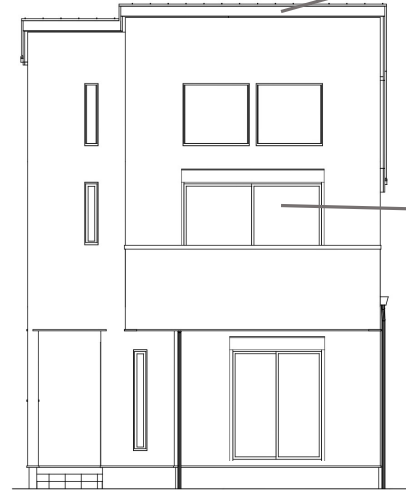

EXTERIOR IMAGE

軒天・破風
無塗装品/N-90
ホワイト系

外壁ベース
ガラスパンサイディング
SPビレクト/ネオホワイト

SFビレクトの後継品

玄関ドア
YKKAP / ヴェナートD30 防火戸
N08 / マキアートパイン

取手 :
スマートコントロールキー
ストレートハンドル
取手カラー : シルバー

サッシ
YKKAP/エピソードII GNEO
防火窓
外観 : ホワイト

内観 : ホワイト

屋根
ガルバリウム鋼板
スタンピー/グレーシルバー

雨樋
KBP0140/ミルクホワイト

Model House

新築分譲住宅

○緑が浜IV 9号棟○

Heartfulhome Special quality

heartful home

※画像はイメージです
最終決定仕様と異なる場合がございます