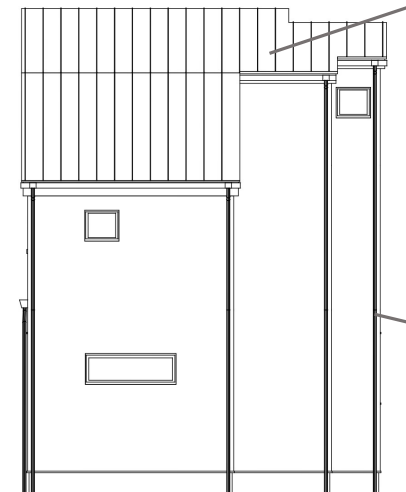

EXTERIOR IMAGE

軒天・破風
無塗装品/N-90
ホワイト系

外壁ベース
ガラスパンサイディング
SPビレクト/ネオホワイト

SFビレクトの後継品

玄関ドア
YKKAP / ヴェナートD30 防火戸
N08 / マキアートパイン

取手 :
スマートコントロールキー
ストレートハンドル
取手カラー : シルバー

サッシ
YKKAP/エピソードII GNEO
防火窓
外観 : ホワイト

内観 : ホワイト

屋根
ガルバリウム鋼板
スタンピー/グレーシルバー

雨樋
KBP0140/ミルクホワイト

Model House

新築分譲住宅

○緑が浜IV 9号棟○

Heartfulhome Special quality

heartful home

※画像はイメージです
最終決定仕様と異なる場合がございます