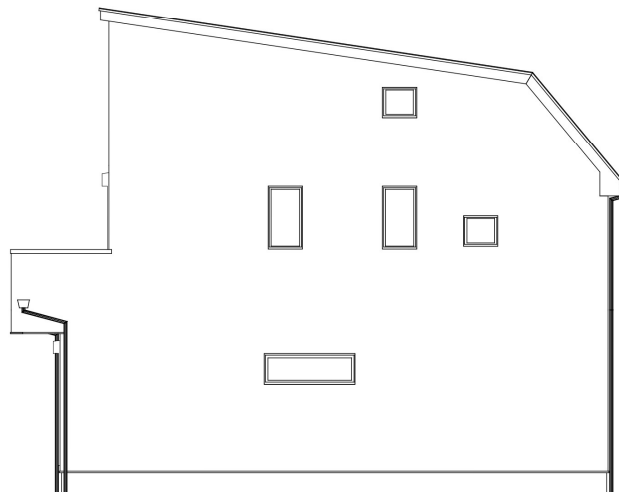

EXTERIOR IMAGE

軒天・破風
無塗装品/N-90
ホワイト系

外壁ベース
ガラスパンサイディング
SPビレクト/ネオホワイト

SFビレクトの後継品

玄関ドア
YKKAP / ヴェナートD30 防火戸
N08 / マキアートパイン

取手 :
スマートコントロールキー
ストレートハンドル
取手カラー : シルバー

サッシ
YKKAP/エピソードII GNEO
防火窓
外観 : ホワイト

内観 : ホワイト

屋根
ガルバリウム鋼板
スタンピー/グレーシルバー

雨樋
KBP0140/ミルクホワイト

Model House

新築分譲住宅

○緑が浜IV 9号棟○

Heartfulhome Special quality

heartful home

※画像はイメージです
最終決定仕様と異なる場合がございます