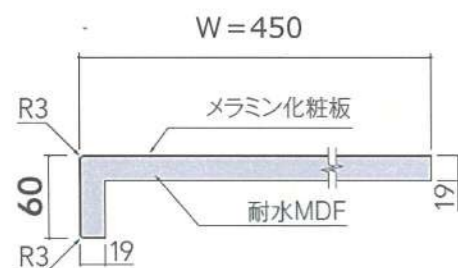

カウンター形状・カラー・部材

KSA形状

TJK2600K