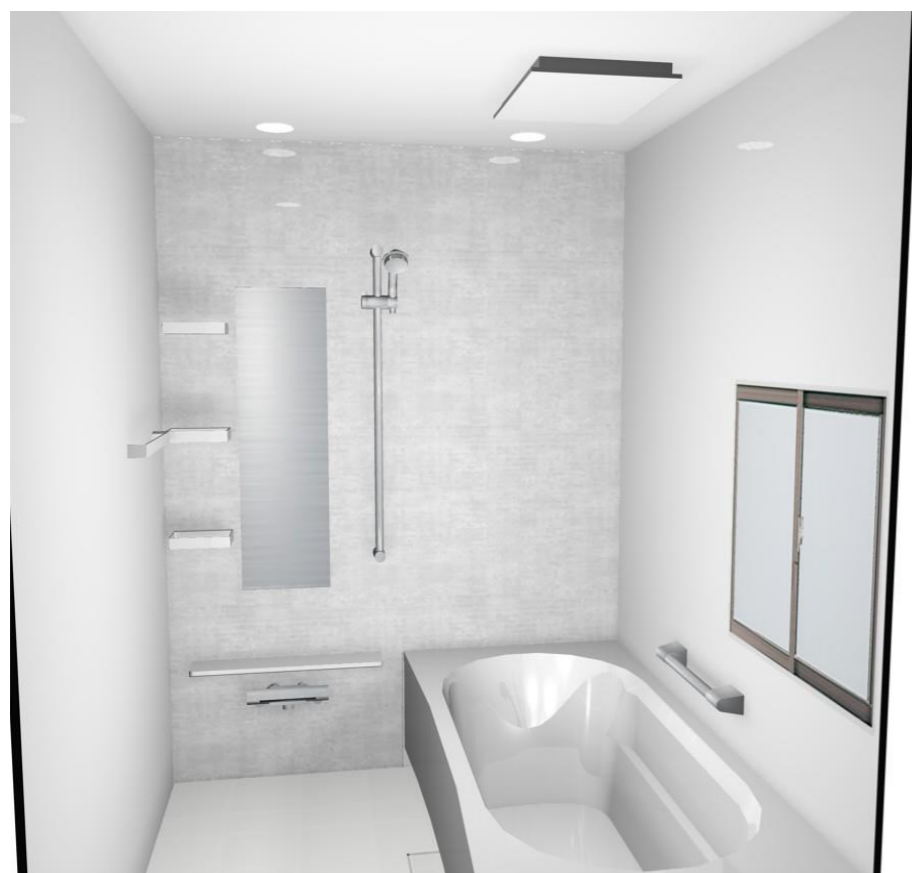

システムバス リラクシア Pタイプ RELAXIA

赤羽根14期B棟

様邸

Takara standard

現場番号 C4927742
プラン番号 9508Z-2311-1256F

画像はイメージです。

ユニットサイズ 1616(AL勝手)

室内高さ : K タイプ

浴槽形状 ラウンド浴槽	カウンター カウンターカラー ☒ ホワイト ☐ ベージュ ☐ チャコールグレー コンパクトカウンター	浴槽エプロン カラー ☒ ホワイト	水栓 洗い場水栓 KF3000LTTKS 樹脂ホース(シルバー) サーモスタット 節湯 B1 節湯 B

シャワーヘッド	シャワーフックスライドバー TN-1020 シャワーフックを上下にスライドできます。また、お好みの角度に調整することも可能です。	天井 フラット天井 (ホワイト)	照明 ダウンライト (ホワイト) 電球色

換気機器 浴室暖房乾燥機 (ホワイト) 100V 標準タイプ	多彩な機能でオールシーズン快適な浴室に。 暖房 乾燥 換気 1台3役の浴室暖房乾燥機	ドア 折戸 (ホワイト) キープフリードア パッキンレス 上部換気口	ミラー ロングミラー

収納棚 スクエアタイプ (3段) <カラー: ホワイト>	タオル掛け スクエアタイプ	風呂フタ (組み合わせ式) ※浴槽形状により風呂フタの形状は異なります。	どこでもロック 風呂フタフック

ハンドバー I型 400mmタイプ	窓枠フリータイプ(樹脂製) M1509 ホワイト	ランドリーパイプ 1本 (ブラケット: ホワイトタイプ)	システムバスの特長 この心地よさ、タカラオリジナル ピカピカ ポカポカ ガッチリ 優れた素材と機能が実現する快適な浴室。

ホーロークリーン浴室パネル お手入れカンタンで清潔、浴室の壁は高品位ホーロー。 毎日シャワーで流すだけ！ 湯アカもサッとひと拭き！ 傷つきにくく汚れにくい！	FRPフロア 白銀比の長短のスクエアで構成されたモダンなグリッドパターンのFRPフロア。	FRP浴槽 ベーシックな素材を美しい発色で。鮮やかな色が浴室をさわやかに飾ります。	保温材を標準装備 壁面・天井にたっぷりの保温材を標準装備。浴槽パンにも保温効果があり、温まりやすく冷めにくいので冬場の入浴も快適です。 ※浴槽パンなし仕様の場合は、浴槽裏に保温材が付きません。 ※画像はイメージです。

カラーシミュレーション

お好みのカラーの組み合わせが見つかります！

リラクシア

浴室パネル					
ハイクラス					
ウォルナットブラック	ウォルナットミディアム	ウォルナットグレー	ウォルナットホワイト	ミックスウッドダーク	ミックスウッドホワイト
ブリックダーク	ブリックベージュ	ブリックグレー	コンクリートグレー	コンクリートホワイト	キャンバスイエロー
リネンホワイト	テラソーホワイト	デニムブルー	ボタニカルミックス	ペイントブロック	フォークロアピンク
スケッチボーダー	モトーンタイル	パールブラック	パールベージュ	パールホワイト	
レギュラークラス					
サンドストーンブラック	サンドストーンベージュ	サンドストーンホワイト	ダークブラウン	ロッシュベージュ	ホワイト

※ハイクラスのカラーは、アクセントデザインとしてもお選びいただけます。アクセントデザインの場合、レギュラークラスと同価格となります。

浴槽	
FRP浴槽	
ベージュ	ピンク
グリーン	ホワイト
洗い場	
FRP	
ホワイトグレー	グレーベージュ
キープクリーンフロア	
カームダークグレー	カームグレー
カームベージュ	カームホワイト

●画像はイメージです。カラー・サイズ等、仕様詳細については御見積書をご確認ください。●印刷色のため実際の商品とは多少異なります。●寸法・仕様は予告なく変更する場合がありますのでご了承ください。