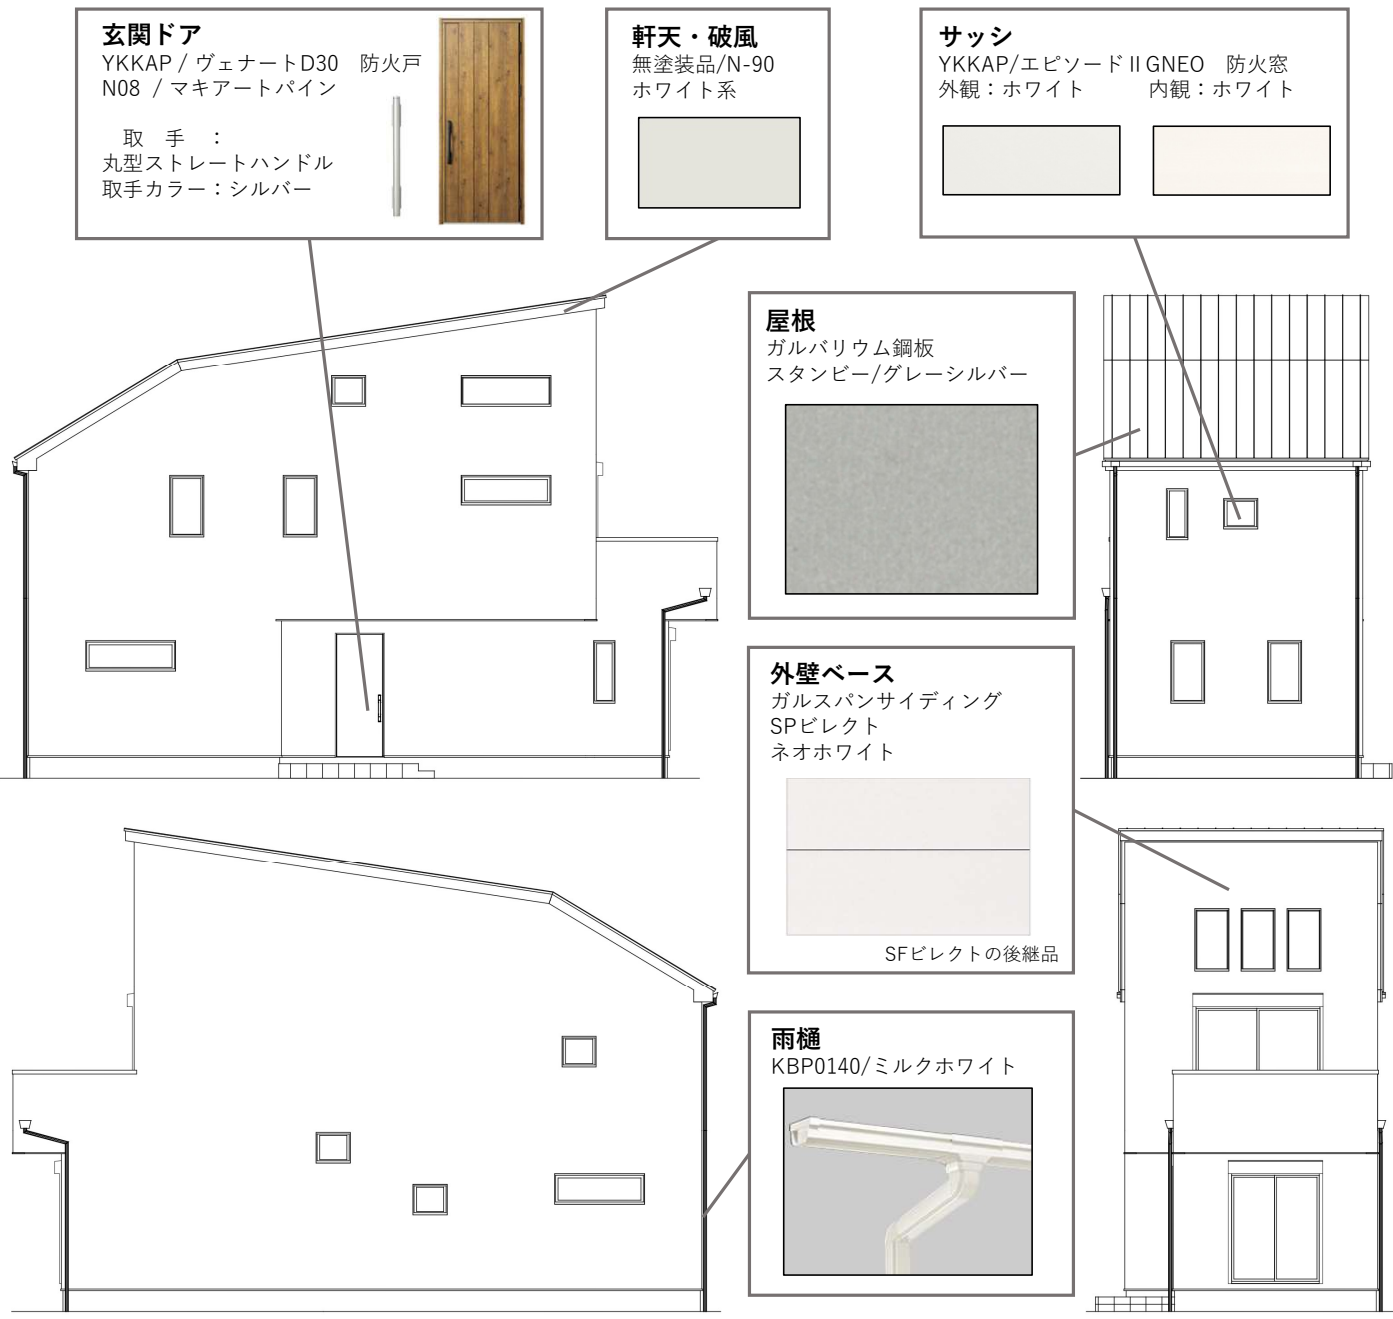

EXTERIOR IMAGE

玄関ドア

YKKAP / ヴェナートD30 防火戸
N08 / マキアートパイン

取手 :
丸型ストレートハンドル
取手カラー : シルバー

軒天・破風

無塗装品/N-90
ホワイト系

サッシ

YKKAP/エピソードII GNEO 防火窓
外観 : ホワイト 内観 : ホワイト

屋根

ガルバリウム鋼板
スタンピー/グレーシルバー

外壁ベース

ガルスパンサイディング
SPビレクト
ネオホワイト

SFビレクトの後継品

雨樋

KBP0140/ミルクホワイト

Model House

新築分譲住宅

○中島7期B棟○

Heartfulhome Special quality

heartful home

※画像はイメージです
最終決定仕様と異なる場合がございます

湘南で暮らすスタイルをご提案いたします