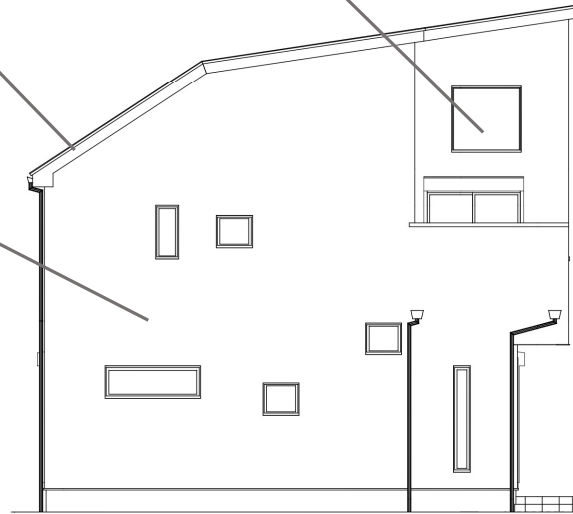

EXTERIOR IMAGE

玄関ドア
YKKAP / ヴェナートD30 防火戸
N08 / マキアートパイン

取手 :
丸型ストレートハンドル
取手カラー : ブラック

軒天・破風
無塗装品/N-20
ブラック系

サッシ
YKKAP/エピソードII GNEO 防火窓
外観 : カームブラック 内観 : ホワイト

外壁ベース
ガルパンサイディング
SPビレクト
チャコールメタリック

SFビレクトの後継品

屋根
ガルバリウム鋼板
スタンビー/ジェットブラック

雨樋
KBP06140T/ブラック

Model House

新築分譲住宅

○中島7期A棟○

Heartfulhome Special quality

heartful home

※画像はイメージです
最終決定仕様と異なる場合がございます

湘南で暮らすスタイルをご提案いたします