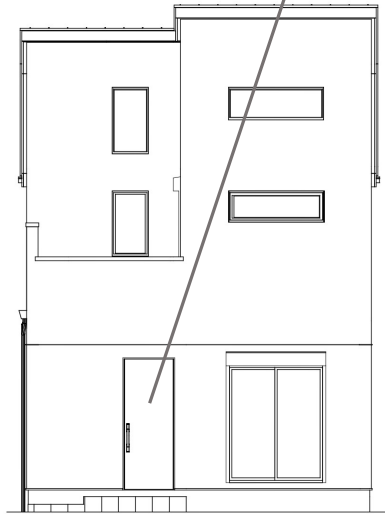

EXTERIOR IMAGE

玄関ドア
YKKAP / ヴェナートD30 防火戸
N08 / マキアートパイン

取手 :
丸型ストレートハンドル
取手カラー : ブラック

軒天・破風
無塗装品/N-20
ブラック系

サッシ
YKKAP/エピソードII GNEO 防火窓
外観 : カームブラック 内観 : ホワイト

外壁ベース
ガルパンサイディング
SPビレクト
チャコールメタリック

SFビレクトの後継品

屋根
ガルバリウム鋼板
スタンビー/ジェットブラック

雨樋
KBP06140T/ブラック

Model House

新築分譲住宅

○中島7期A棟○

Heartfulhome Special quality

heartful home

※画像はイメージです
最終決定仕様と異なる場合がございます

湘南で暮らすスタイルをご提案いたします