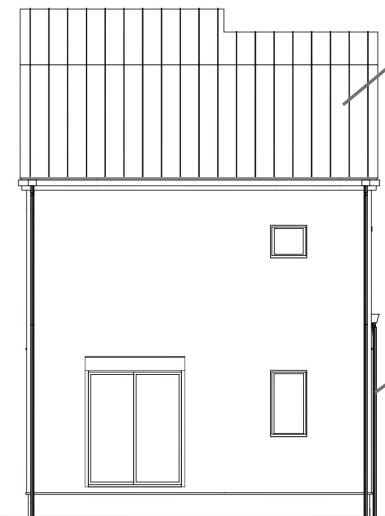

EXTERIOR IMAGE

玄関ドア
YKKAP / ヴェナートD30 防火戸
N08 / マキアートパイン

取手 :
丸型ストレートハンドル
取手カラー : ブラック

軒天・破風
無塗装品/N-20
ブラック系

サッシ
YKKAP/エピソードII GNEO 防火窓
外観 : カームブラック 内観 : ホワイト

外壁ベース
ガルパンサイディング
SPビレクト
チャコールメタリック

SFビレクトの後継品

屋根
ガルバリウム鋼板
スタンビー/ジェットブラック

雨樋
KBP06140T/ブラック

Model House

新築分譲住宅

○中島7期A棟○

Heartfulhome Special quality

heartful home

※画像はイメージです
最終決定仕様と異なる場合がございます

湘南で暮らすスタイルをご提案いたします