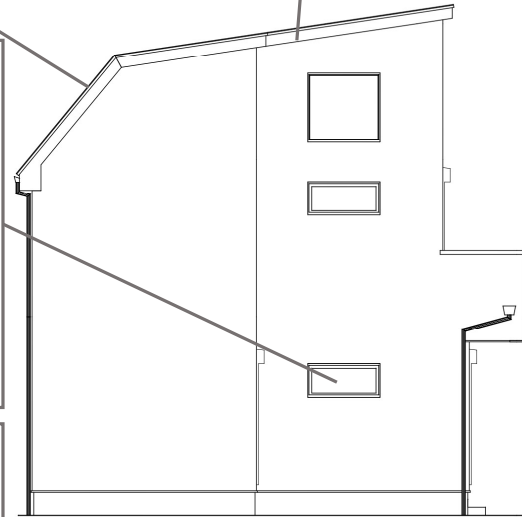

EXTERIOR IMAGE

玄関ドア

YKKAP / ヴェナートD30 防火戸
N05 / マキアートバイン

取手 :
スマートコントロールキー
ストレートハンドル
取手カラー : シルバー

屋根

ガルバリウム鋼板
スタンピー/グレーシルバー

軒天・破風

無塗装品/N-90
ホワイト系

サッシ

YKKAP/エピソードII GNEO
防火窓
外観 : ピュアシルバー

内観 : ホワイト

外壁ベース

ガルSPANサイディング
SPビレクト/ネオホワイト

SFビレクトの後継品

雨樋

KBP0140/ミルクホワイト

Model House

新築分譲住宅