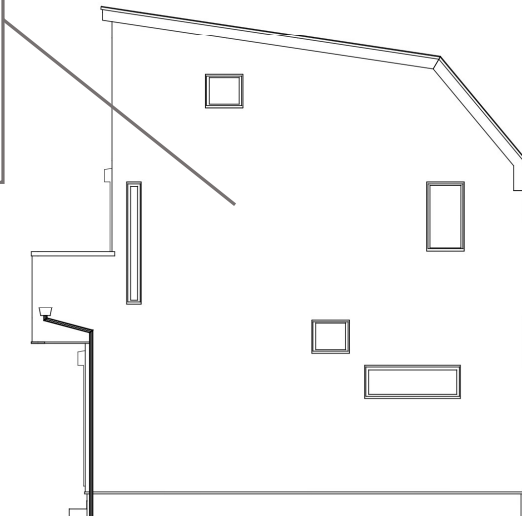

EXTERIOR IMAGE

玄関ドア

YKKAP / ヴェナートD30 防火戸
N05 / マキアートバイン

取手 :
スマートコントロールキー
ストレートハンドル
取手カラー : シルバー

屋根

ガルバリウム鋼板
スタンピー/グレーシルバー

軒天・破風

無塗装品/N-90
ホワイト系

サッシ

YKKAP/エピソードII GNEO
防火窓
外観 : ピュアシルバー

内観 : ホワイト

外壁ベース

ガルSPANサイディング
SPビレクト/ネオホワイト

SFビレクトの後継品

雨樋

KBP0140/ミルクホワイト