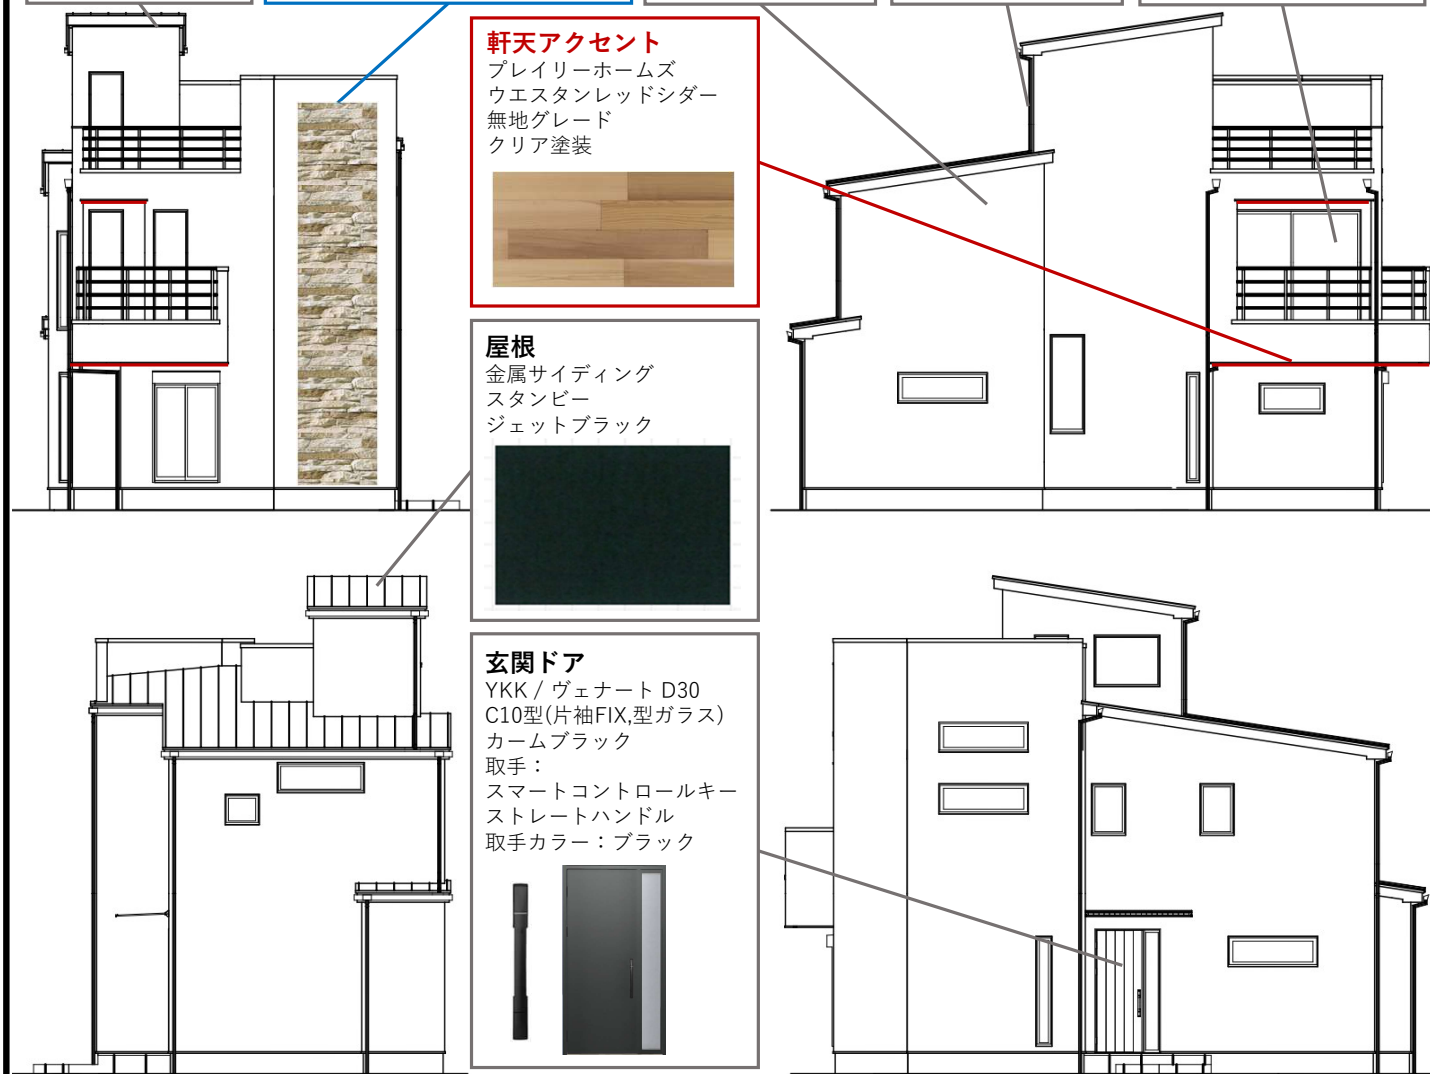

外観色

**軒天アクセント**

プレイリーホームズ  
ウエスタンレッドシダー  
無地グレード  
クリア塗装

**屋根**

金属サイディング  
スタンピー  
ジェットブラック

**玄関ドア**

YKK / ヴェナート D30  
C10型(片袖FIX,型ガラス)  
カムブラック  
取手:  
スマートコントロールキー  
ストレートハンドル  
取手カラー:ブラック