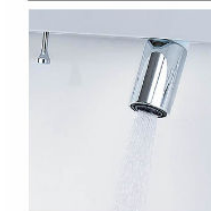

### キレイアップ水栓

簡単キレイを追求した **キレイアップ水栓**

一般的なカウンターや洗面器に付いた水栓と比べると、キレイアップ水栓は、水栓まわりに水がたまりにくいので、拭き掃除の手間がほとんどありません。

#### 吐水切替

シャワー吐水  
水ハネの少ない微細シャワーは従来比の20%の節水ができます。

整流吐水

#### ホース収納式

ホースを引き出して使えるので、ボウル手前に水を流すこともできます。