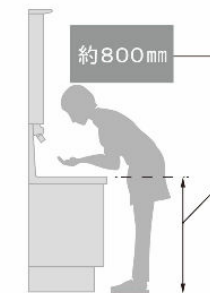

カウンター高さ

◆ご注意とお願い
・写真は印刷のため、実際の色と異なる場合がございます。現物またはサンプルなどにてご確認ください。
・商品によっては、予告なく改良、仕様変更などを行う場合がありますので、ご了承ください。
・主要部材、アイテムのみの掲載につき、ご提案プランの詳細は見積書や図面にてご確認ください。
・掲載内容及び写真・図版の無断掲載はかたくお断りします。（許可なく転載・流用した場合、損害賠償が発生します。）

LIXIL長期保証サービス

詳細はWEBをご確認ください

見積No: M23071234120-002-3

株式会社 LIXIL

1100EQXB01

地球環境のためにLIXILは
業界トップランナーとして
先進的な取組をしています。