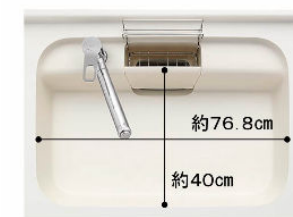

<input checked="" type="checkbox"/>	BW (フレッシュホワイト)
<input type="checkbox"/>	BX (ラファードホワイト)
<input type="checkbox"/>	BV (ラファードベージュ)

シンク

※表示寸法は内寸法です。深さ約19.5cm
※水栓の位置は左右が選べます。
キレイシンク

形がキレイ、色がキレイ、いつもキレイ。3つの「キレイ」がそろいました。