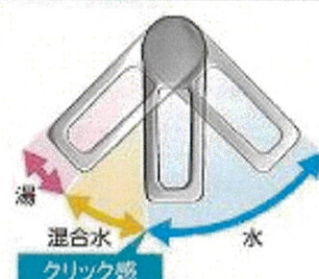

3面鏡 木製ボックス仕様 上部照明付(手元灯・くもり止めコーティング付)

ミラーパネル

ミドルミラー

ホーロー製

樹脂製

選択頂けません

水栓

シングルレバー式シャワー水栓

KM8207TETTK

節湯
C1

扉 (高圧メラミン化粧板)			
単色/抽象柄 (鏡面仕上げ)	木目 (マット)	木目 (鏡面仕上げ)	木目 (マット) (抽象柄)
KU-6000CM	TYU2250C	JCU533C	TJK10051C
KU-6522CM	TJK10006C	JCU536C	TNU10200C
KU-6614CM	TNX10199C	TYU10273C	JNX10191C
QNU6000CM	TNU10201C	TJK2680C	
	TYU2686C	TYU10274C	

引手
アルミレール引手
シルバー
ブラック

カウンター
アクリル人造大理石
ファインベージュ
ファインホワイト
クリスタルホワイト

洗面パネル (ホーロークリーンパネル)
ホワイト

エコタイプ 水栓なら、カンタン操作でムダをカット。

水量が最大になるのを
お湯のムダ使いをカット。クリック感でお知らせ。

●画像はイメージです。カラー・間口等、仕様詳細については御見積書をご確認ください。●印刷色のため実際の商品とは多少異なります。●寸法・仕様は予告なく変更する場合がありますのでご了承ください。