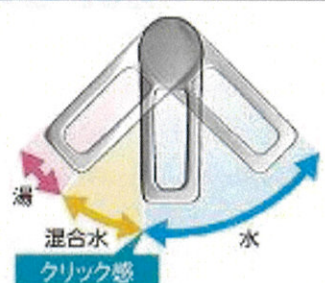

ダークブラウン

ホワイト

ミラー

3面鏡 木製ボックス仕様 上部照明付(手元灯・くもり止めコーティング付)

ミラーパネル

ミドルミラー

ホーロー製

樹脂製

選択頂けません

水栓

シングルレバー式シャワー水栓

KM8207TETTK

節湯  
CI

扉 (高圧メラミン化粧板)			
単色/抽象柄 (鏡面仕上げ)	木目 (マット)	木目 (鏡面仕上げ)	木目 (マット) 抽象柄
KU-6000CM	TYU2250C	JCU533C	TJK10051C
KU-6522CM	TJK10006C	JCU536C	TNU10200C
KU-6614CM	TNX10199C	TYU10273C	JNX10191C
QNU6000CM	TNU10201C	TJK2680C	
	TYU2686C	TYU10274C	

引手
アルミレール引手
シルバー
ブラック

※カラーにより価格が異なります。

カウンター
アクリル人造大理石
ファインベージュ
ファインホワイト
クリスタルホワイト

洗面パネル (ホーロークリーンパネル)
ホワイト

エコタイプ 水栓なら、カンタン操作でムダをカット。

水量が最大になるのを  
お湯のムダ使いをカット。クリック感でお知らせ。

●画像はイメージです。カラー・間口等、仕様詳細については御見積書をご確認ください。●印刷色のため実際の商品とは多少異なります。●寸法・仕様は予告なく変更する場合がありますのでご了承ください。