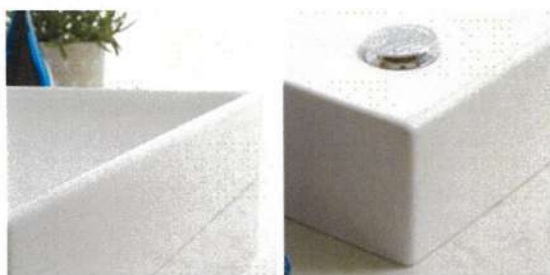

■小Rポストフォーム加工

従来のポストフォーム加工に加え、芯材の角部に合わせてメラミン化粧板を特殊加工し、小Rで成型する技術です。ブラックコアを除く、ほとんどのメラミン化粧板に対応可能です。

鉛筆硬度試験

2Hの鉛筆で約1kgの荷重を加え書き、半分を消しゴムで消す。

メラミン系カウンター 集成カウンター オレフィンカウンター

※イメージです。

陶器とは違うマットな質感と透明感のある白さ。

コーリアン® (AGW)の意匠的な特長は、やわらかな光の反射とマットで美しい白さ。