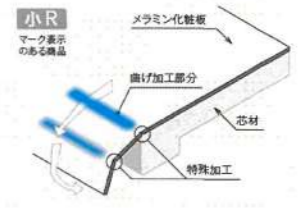

■小Rポストフォーム加工