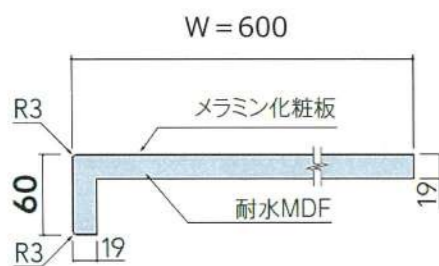

■小Rポストフォーム加工

従来のポストフォーム加工に加え、芯材の角部に合わせてメラミン化粧板を特殊加工し、小Rで成型する技術です。ブラックコアを除く、ほとんどのメラミン化粧板に対応可能です。

鉛筆硬度試験

2Hの鉛筆で約1kgの荷重を加え書き、半分を消しゴムで消す。

メラミン系カウンター 集成カウンター オレフィンカウンター

※イメージです。

陶器とは違うマットな質感と透明感のある白さ。

コーリアン® (AGW)の意匠的な特長は、やわらかな光の反射とマットで美しい白さ。

ベッセルデザインのフォルムはプレーンでシンプルですが、エッジ部分は細部を人の手で仕上げシャープでなめらかな曲線にこだわりました。コーリアン®だから実現できたデザインをご堪能ください。

カウンター形状・カラー・部材

KSA形状

TJ-10122K

■ボウル

KMB7AGW-1B
ベッセル用 (内水栓タイプ)

■水栓金具

K4750NV
シングルワンホール混合栓