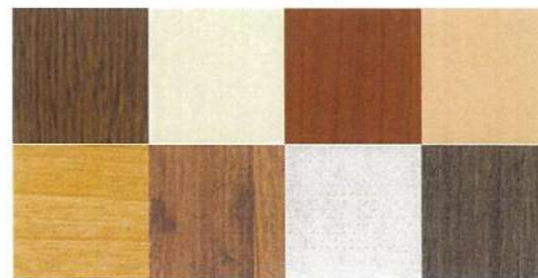

メラミンポストフォームの特長

イメージ通りの空間づくりを可能にする

■豊富な色柄

■苛酷な使用にも応える優れた耐久性

オイルナベ実験

オイルを入れて温度180℃まで加熱したナベを、20分間放置。

メラミン系カウンター 集成カウンター オレフィンカウンター

エッジのきいたデザインを演出する