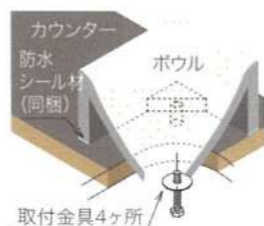

AICA STYLISH COUNTER アイカスタイリッシュカウンター

快適な水まわりを実現するボウル付カウンター
 「アイカスタイリッシュカウンター」は、アイカオリジナルのカウンター本体とボウルをセットして生まれる新感覚の洗面カウンターです。

ベッセルデザイン

※画像はイメージです。詳細は仕様書をご確認ください。

IMAGE

ベッセルデザイン

ベッセルはカウンターに据え置くスタイルの洗面ボウル。海外のホテルや住宅では既に定番の人気があるスタイルです。ホテルライクなサニタリーのイメージを提案します。