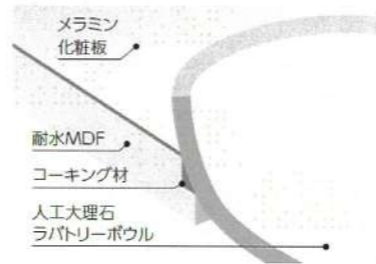

ベッセルデザインのフォルムはプレーンでシンプルですが、エッジ部分は細部を人の手で仕上げシャープでなめらかな曲線にこだわりました。コーリアン®だから実現できたデザインをご堪能ください。

カウンター形状・カラー・部材

KSA形状

TJ-10122K

■ボウル

KMB7AGW-1B
ベッセル用 (内水栓タイプ)

■水栓金具

K4750NV
シングルワンホール混合栓

■排水金具(金属製)

HMB3003
床排水用Sトラップ

■ブラケット

KH-340WA ×3
白 1セット(1本入り)

AICA STYLISH COUNTER アイカスタイルッシュカウンター

快適な水まわりを実現するボウル付カウンター
「アイカスタイルッシュカウンター」は、アイカオリジナルのカウンター本体とボウルをセットして生まれる新感覚の洗面カウンターです。

オンボウルデザイン

※画像はイメージです。詳細は仕様書をご確認ください。

メラミンポストフォーム

カウンターの表面に穴あけて、ボウルを上置きする納まりです。

IMAGE

都会的な空間デザインに美しい存在感を。

カウンターの上にラウンドタイプのラバトリーボウルを載せた、都会的な雰囲気を漂わせるトレンドのスタイル。
カウンターの奥行きを最小限サイズに納めることができるため、手洗いカウンターやセカンド洗面にもおすすめです。

サークル(楕型)のボウルに対応。
ボウルとカウンターの組付けは現場にてお願いします。
※その際コーキング処理をお願いします。