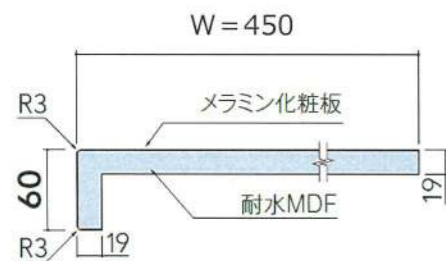

■小Rポストフォーム加工

従来のポストフォーム加工に加え、芯材の角部に合わせてメラミン化粧板を特殊加工し、小Rで成型する技術です。ブラックコアを除く、ほとんどのメラミン化粧板に対応可能です。

鉛筆硬度試験

2Hの鉛筆で約1kgの荷重を加え書き、半分を消しゴムで消す。

変化なし。 表面に著しい書き跡が残った。 外観はあまり変わらないが、わずかなへこみあり。
メラミン系カウンター 集成カウンター オレフィンカウンター

※イメージです。

カウンター形状・カラー・部材

KSA形状

JC-533K

■ボウル

KMB6AGW-3N
オンボウル用

■水栓金具

K4750NV-2T
シングルワンホール混合栓