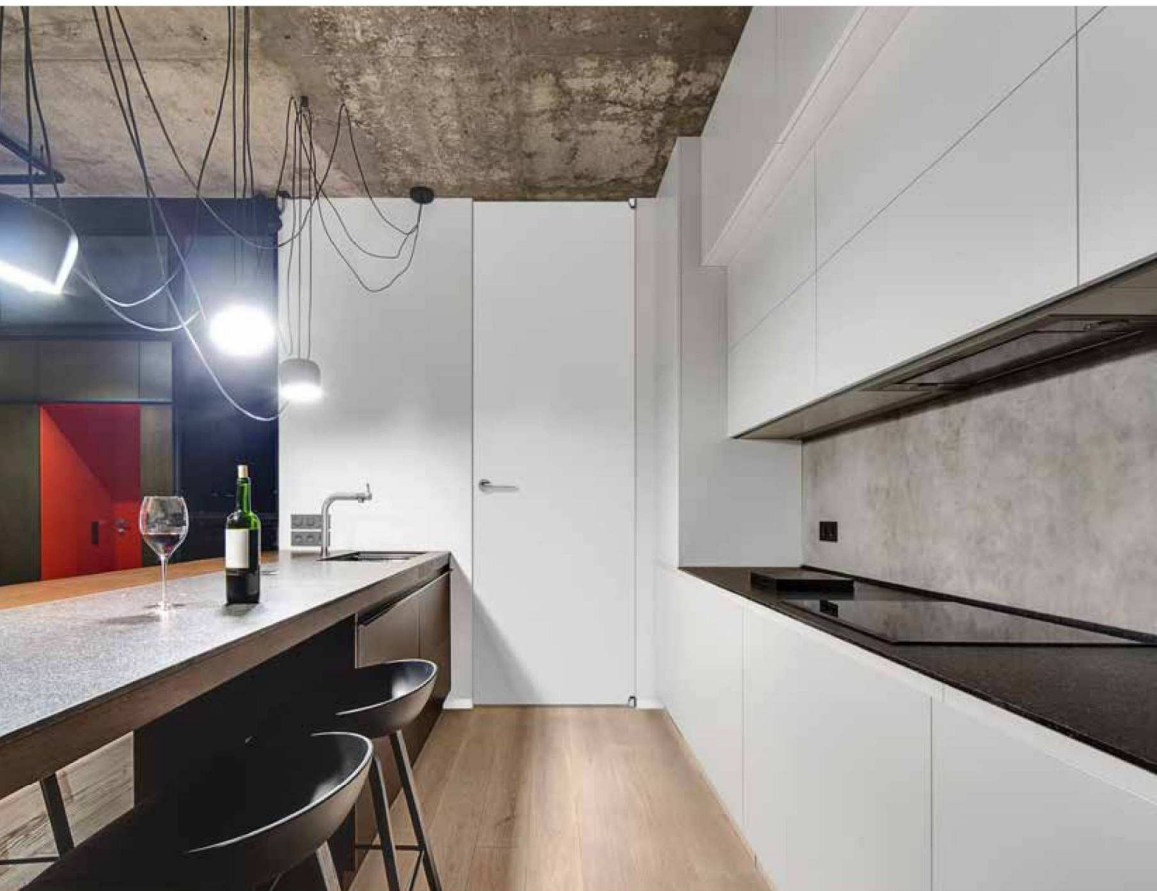

# CUBE

キューブ

2005年のフルハイトドア® 誕生以来、常に進化を遂げながら今に続く定番モデルです。

金物を極力目立たせず、無駄を省いたシンプルなスタイルは、框ドアを中心とした

華やかな装飾が主流であった当時の日本のドアデザインに革命をもたらしました。

CF-1型 (SH)