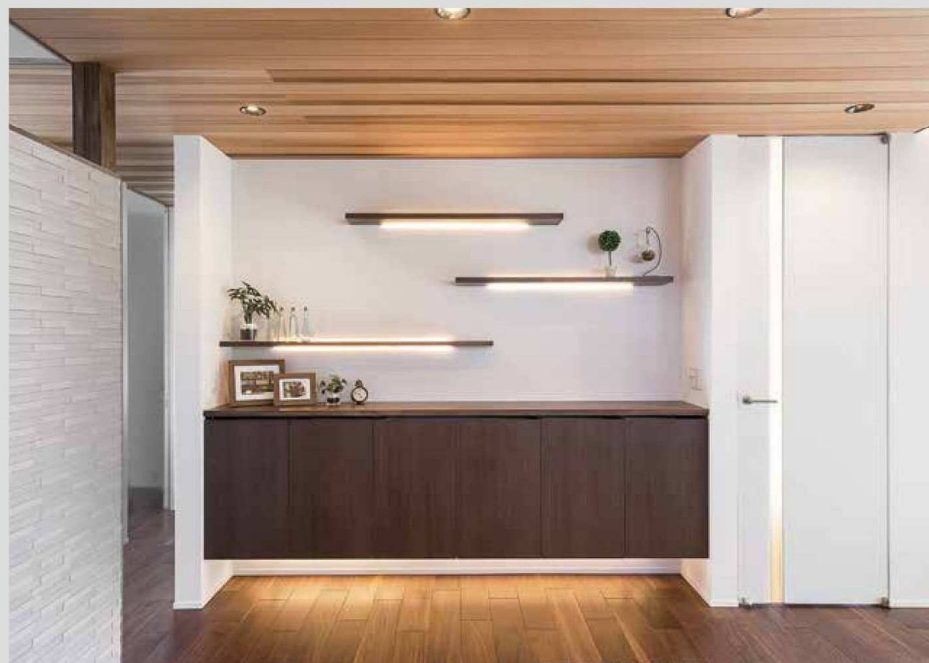

CUBE シリーズとコーディネートが出来るクローゼット

CUBE

キューブ

Color

オレフィンシート仕様

— New —

— New —

Closet Handle

Handle

■ 素材サイズ: 38 mm × 110 mm
■ 色別サイズ: 38 mm × 110 mm

CG-1 型 (SH)