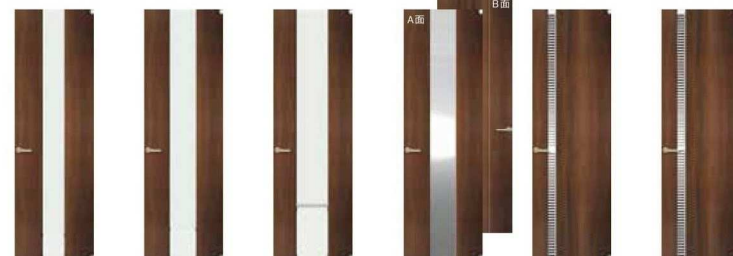

CF-4型
※スリット手掛け

CF-6型

CC-1型
※ベットドアCC-2型
※ベットドアCC-3型
※ベットドア

CG-1型

CG-2型

CG-3型

CG-4型
※スリット手掛け

CG-8型

CG-9型

CC-4型
※ベットドアCC-5型
※ベットドアCC-6型
※ベットドアCG-7型
※ミラータイプCA-2型
※可動ルーバーCA-3型
※固定ルーバー

FULL HEIGHT DOOR®
kamiya

扉厚

40 mm

KAMIYA

[片開き戸・片引き戸]

FULL HEIGHT DOOR®