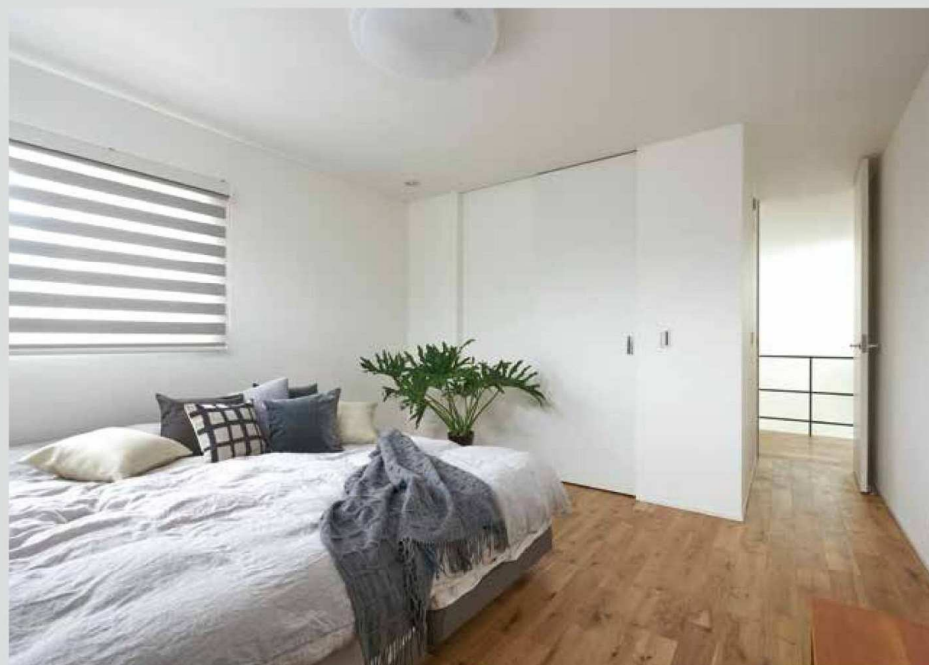

CUBE シリーズとコーディネートが出来るクローゼット

CUBE

キューブ

CF-1 型 (SH)