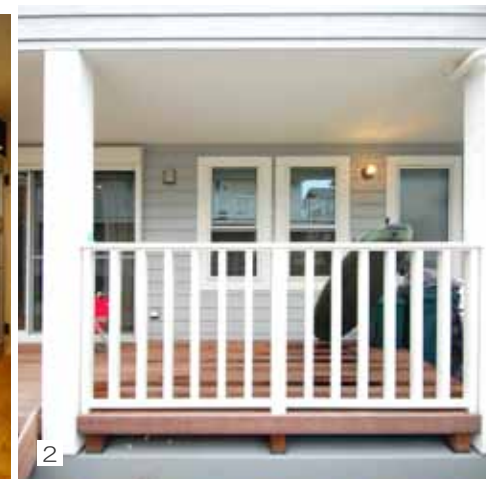

## ため息が出るほどの広い空間をおしゃれに まとめたカリフォルニアスタイルのK様邸

外観はラップサイディングと広いカバードポーチ。窓枠には白いモールが付けられ、ポーチはレッドシダークの床と白いクロズドビケット(手すり)。カリフォルニアスタイル×カバードポーチ&エイジング加工のドアや内装。すべてがまとまった夢のような新居が誕生した。

- 1 キッチン横の廊下は壁いっぱいに黒板塗装がされ、イラストや落書きコーナーが楽しい演出になっている。
- 2 カリフォルニアスタイルの神髄である広いカバードポーチは、リビングから南側全面につながる。
- 3 東海岸で贅沢に空間を残した広い庭は、子どもが遊びまわる格好の場所だ。
- 4 リビングの白い板壁が L.A.の雰囲気盛り上げ、吹き抜けがゆとりの大空間に。革張りソファや小物も、お二人の美的感覚で選び抜かれている。