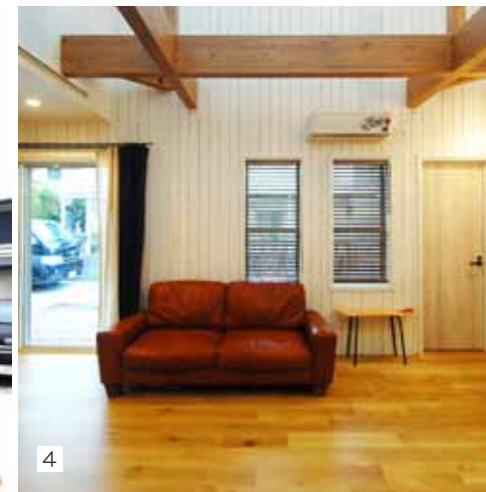

## ため息が出るほどの広い空間をおしゃれに まとめたカリフォルニアスタイルのK様邸

外観はラップサイディングと広いカバードポーチ。窓枠には白いモールが付けられ、ポーチはレッドシダークの床と白いクロズドビケット(手すり)。カリフォルニアスタイル×カバードポーチ&エイジング加工のドアや内装。すべてがまとまった夢のような新居が誕生した。

- 1 キッチン横の廊下は壁いっぱいに黒板塗装がされ、イラストや落書きコーナーが楽しい演出になっている。
- 2 カリフォルニアスタイルの神髄である広いカバードポーチは、リビングから南側全面につながる。
- 3 東海岸で贅沢に空間を残した広い庭は、子どもが遊びまわる格好の場所だ。
- 4 リビングの白い板壁が L.A.の雰囲気盛り上げ、吹き抜けがゆとりの大空間に。革張りソファや小物も、お二人の美的感覚で選び抜かれている。