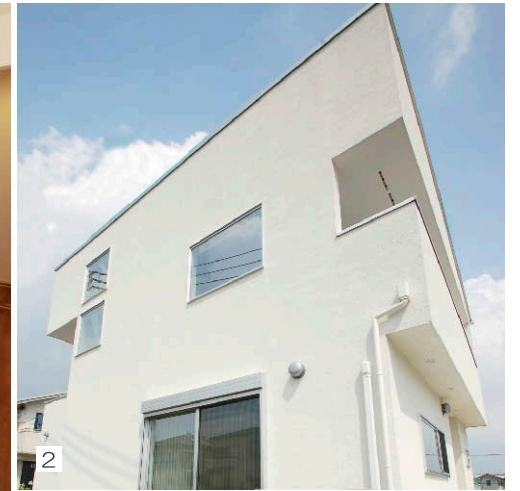

シンプルでスタイリッシュな北欧デザイン お二人の個性が表現された家

インテリア・ショールームのように、小物にいたるまで完璧なコーディネートのお二人邸。
「家」のコンセプト・アイテムである「イナズマ形のオープン階段」は、鉄製の強度と木の
温もりを合わせ持っています。洗練されたデザインと住みやすさを実現した住まいです。

No. 59

平塚市 K邸

Heartful Home

1

2

3

4

- 1 奥様が選ばれたのはステンレストップが美しい、オープンキッチン。会話を楽しみながらお料理できます。
- 2 シンプルな外観にしたかったというK様。青い空に白い壁が映えています。
- 3 リビングのソファやクッションも温かみのある北欧調の色合い。
- 4 お二人のこだわりと個性がいっぱい詰まった快適空間。居室がある2階をつなぐ洗練されたデザインのオープン階段と、ゆるやかに広がるリビング・ダイニング&キッチンです