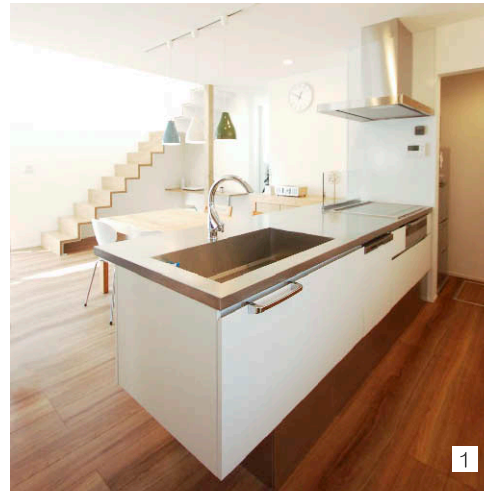

シンプルでスタイリッシュな北欧デザイン お二人の個性が表現された家

インテリア・ショールームのように、小物にいたるまで完璧なコーディネートのお二人邸。
「家」のコンセプト・アイテムである「イナズマ形のオープン階段」は、鉄製の強度と木の
温もりを合わせ持っています。洗練されたデザインと住みやすさを実現した住まいです。

No. 59

平塚市 K邸

Heartful Home

1

2

3

4

- 1 奥様が選ばれたのはステンレストップが美しい、オープンキッチン。会話を楽しみながらお料理できます。
- 2 シンプルな外観にしたかったというK様。青い空に白い壁が映えています。
- 3 リビングのソファやクッションも温かみのある北欧調の色合い。
- 4 お二人のこだわりと個性がいっぱい詰まった快適空間。居室がある2階をつなぐ洗練されたデザインのオープン階段と、ゆるやかに広がるリビング・ダイニング&キッチンです