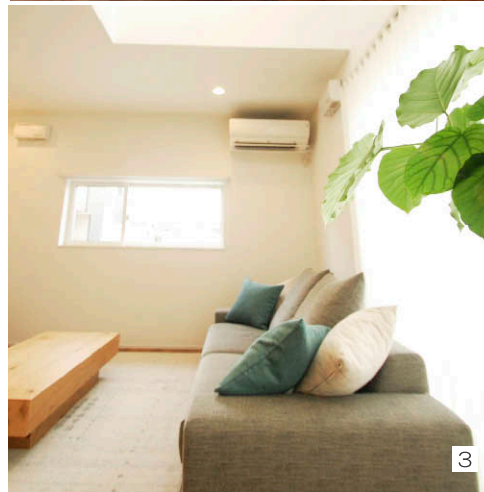

シンプルでスタイリッシュな北欧デザイン お二人の個性が表現された家

インテリア・ショールームのように、小物にいたるまで完璧なコーディネートのお二人邸。
「家」のコンセプト・アイテムである「イナズマ形のオープン階段」は、鉄製の強度と木の
温もりを合わせ持っています。洗練されたデザインと住みやすさを実現した住まいです。

No. 59

平塚市 K邸

Heartful Home

1

2

3

4

- 1 奥様が選ばれたのはステンレストップが美しい、オープンキッチン。会話を楽しみながらお料理できます。
- 2 シンプルな外観にしたかったというK様。青い空に白い壁が映えています。
- 3 リビングのソファやクッションも温かみのある北欧調の色合い。
- 4 お二人のこだわりと個性がいっぱい詰まった快適空間。居室がある2階をつなぐ洗練されたデザインのオープン階段と、ゆるやかに広がるリビング・ダイニング&キッチンです