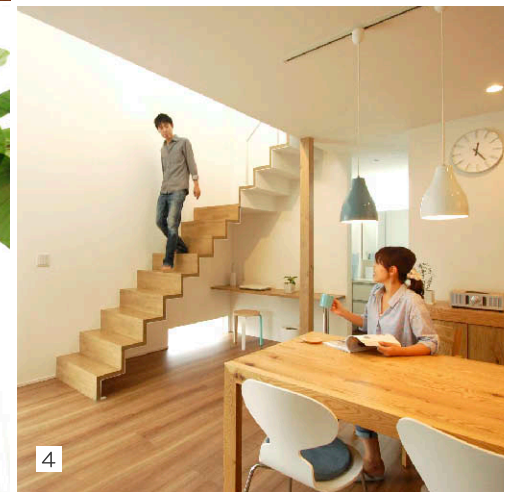

シンプルでスタイリッシュな北欧デザイン お二人の個性が表現された家

インテリア・ショールームのように、小物にいたるまで完璧なコーディネートのお二人邸。
「家」のコンセプト・アイテムである「イナズマ形のオープン階段」は、鉄製の強度と木の
温もりを合わせ持っています。洗練されたデザインと住みやすさを実現した住まいです。

No. 59

平塚市 K邸

Heartful Home

1

2

3

4

- 1 奥様が選ばれたのはステンレストップが美しい、オープンキッチン。会話を楽しみながらお料理できます。
- 2 シンプルな外観にしたかったというK様。青い空に白い壁が映えています。
- 3 リビングのソファやクッションも温かみのある北欧調の色合い。
- 4 お二人のこだわりと個性がいっぱい詰まった快適空間。居室がある2階をつなぐ洗練されたデザインのオープン階段と、ゆるやかに広がるリビング・ダイニング&キッチンです