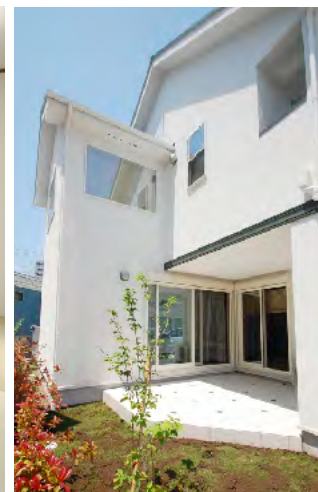

No. 58

藤沢市 辻堂 O邸

Heartful Home

歴史ある洋館を思わせる深い緑がアクセントの外観。
「個と家族」を大切に、リビングには皆の笑顔が集まる。

「私たちの結婚式を挙げた洋館のイメージなんです」と微笑む、O様ご夫妻。青空に際立つ真っ白な外壁と深いグリーンが印象的なお宅です。忙しいお仕事のお二人の希望は、皆が集まる広いリビングと多くの収納・・・明るく快適で、落ち着いたある住まいが完成しました。

広々としたエントランスにやわらかなアーチとアクセントタイルが映える。広く敷き詰められたタイルは西欧の雰囲気を持つ外観にふさわしい。玄関にもたくさんの光を取り込み、入った瞬間から明るく快適な住まいの空間を感じさせる。❶ 深いグリーンと白の潇洒な外観は、お二人の思い出の洋館のイメージ。太陽光発電も取り入れるなどエコを考えた先進の住まい。❷ 吹き抜けがある明るいリビング、南側には和室を設えた。