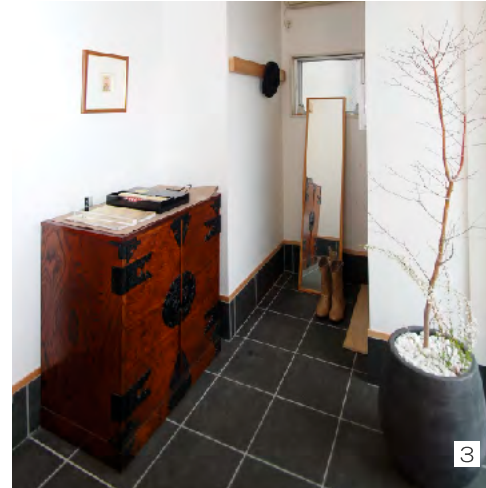

No. 57

茅ヶ崎市 本村 K邸

Heartful Home

機能的な空間とお客様を迎えるギャラリー 表具師として日本の文化を愛し守る「和モダン」の家

美術表装や文化財の修復、家系図など日本の文化を守り伝える表具師という仕事のK様。緻密な仕事のスペースを広く取りながらも、家族が寛ぐリビングと緩やかに融合を見せる。多くの美術品で緊張しそうだが、ご夫婦の優しいお人柄が心地よい空気を満たしている。

1

2

3

4

1 奥様が選ばれたクルミ材のキッチン収納&リビングのデスクが明るさと落ち着きを生み出す。2 エントランスでお客様を迎える「和」のギャラリー。広い窓の明るい光と、K様が柿渋で仕上げた壁面は美術品を際立たせている。3 玄関の和筆筒の上には、漆塗りの箱に入った家系図が展示されている。奥には使いやすいシューズクロークがある。4 外観は白い壁と黒の楦引の壁。引き戸の玄関が優しくお客様を迎える。