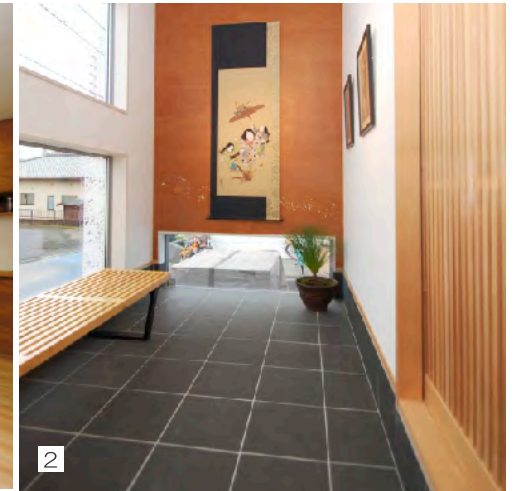

No. 57

茅ヶ崎市 本村 K邸

Heartful Home

機能的な空間とお客様を迎えるギャラリー 表具師として日本の文化を愛し守る「和モダン」の家

美術表装や文化財の修復、家系図など日本の文化を守り伝える表具師という仕事のK様。緻密な仕事のスペースを広く取りながらも、家族が寛ぐリビングと緩やかに融合を見せる。多くの美術品で緊張しそうだが、ご夫婦の優しいお人柄が心地よい空気を満たしている。

1

2

3

4

1 奥様が選ばれたクルミ材のキッチン収納&リビングのデスクが明るさと落ち着きを生み出す。2 エントランスでお客様を迎える「和」のギャラリー。広い窓の明るい光と、K様が柿渋で仕上げた壁面は美術品を際立たせている。3 玄関の和筆筒の上には、漆塗りの箱に入った家系図が展示されている。奥には使いやすいシューズクロークがある。4 外観は白い壁と黒の楦引の壁。引き戸の玄関が優しくお客様を迎える。