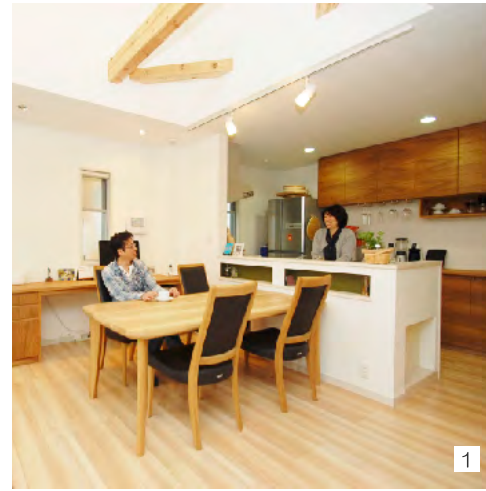

No. 57

茅ヶ崎市 本村 K邸

Heartful Home

機能的な空間とお客様を迎えるギャラリー 表具師として日本の文化を愛し守る「和モダン」の家

美術表装や文化財の修復、家系図など日本の文化を守り伝える表具師という仕事のK様。緻密な仕事のスペースを広く取りながらも、家族が寛ぐリビングと緩やかに融合を見せる。多くの美術品で緊張しそうだが、ご夫婦の優しいお人柄が心地よい空気を満たしている。

1

2

3

4

1 奥様が選ばれたクルミ材のキッチン収納&リビングのデスクが明るさと落ち着きを生み出す。2 エントランスでお客様を迎える「和」のギャラリー。広い窓の明るい光と、K様が柿渋で仕上げた壁面は美術品を際立たせている。3 玄関の和筆筒の上には、漆塗りの箱に入った家系図が展示されている。奥には使いやすいシューズクロークがある。4 外観は白い壁と黒の楦引の壁。引き戸の玄関が優しくお客様を迎える。