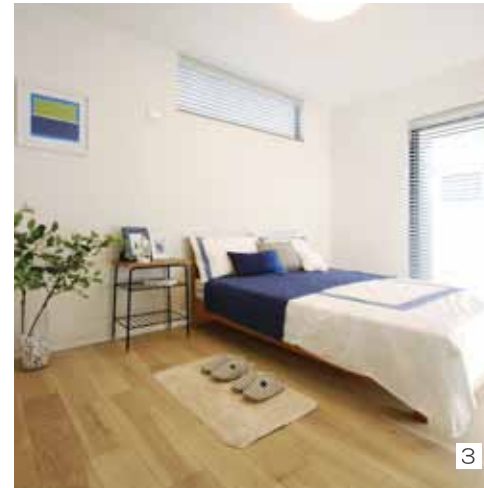

大手デベロッパーとのコラボで生まれた 「サンクタスカーサ横須賀ヒルズ No.28」

広い敷地の全141区画のサンクタスカーサは、5つのエリアが1つの街を形成する。このNo.28は、ゆとりある設計の広いリビング、使いやすい間取りと個性的な意匠がワンランク上の「湘南テイスト」を醸している。ドアモールや和室の雪見窓、季節を感じる坪庭など、デザイン性もあふれている。

No. 72 横須賀 Sanctus Casa 28 Heartful Home

1 明るい色を基調としたリビングルームは、床のグレイッシュカラーが落ち着きを見せる。吹抜と勾配天井が光をふんだんに取り入れている。2 こだわりのキッチンは、ハイグレードなGRAFTEKT製。ペニンシュラは家族と共有の時間を持つ対面式だ。3 寝室は爽やかな紺と白が潮風を感じさせる。ベッド上の高窓からは、月光が降り注ぐ設計になっている。4 玄関に入ると階段横に見える坪庭。柔らかな光と優しい緑に心が和む。